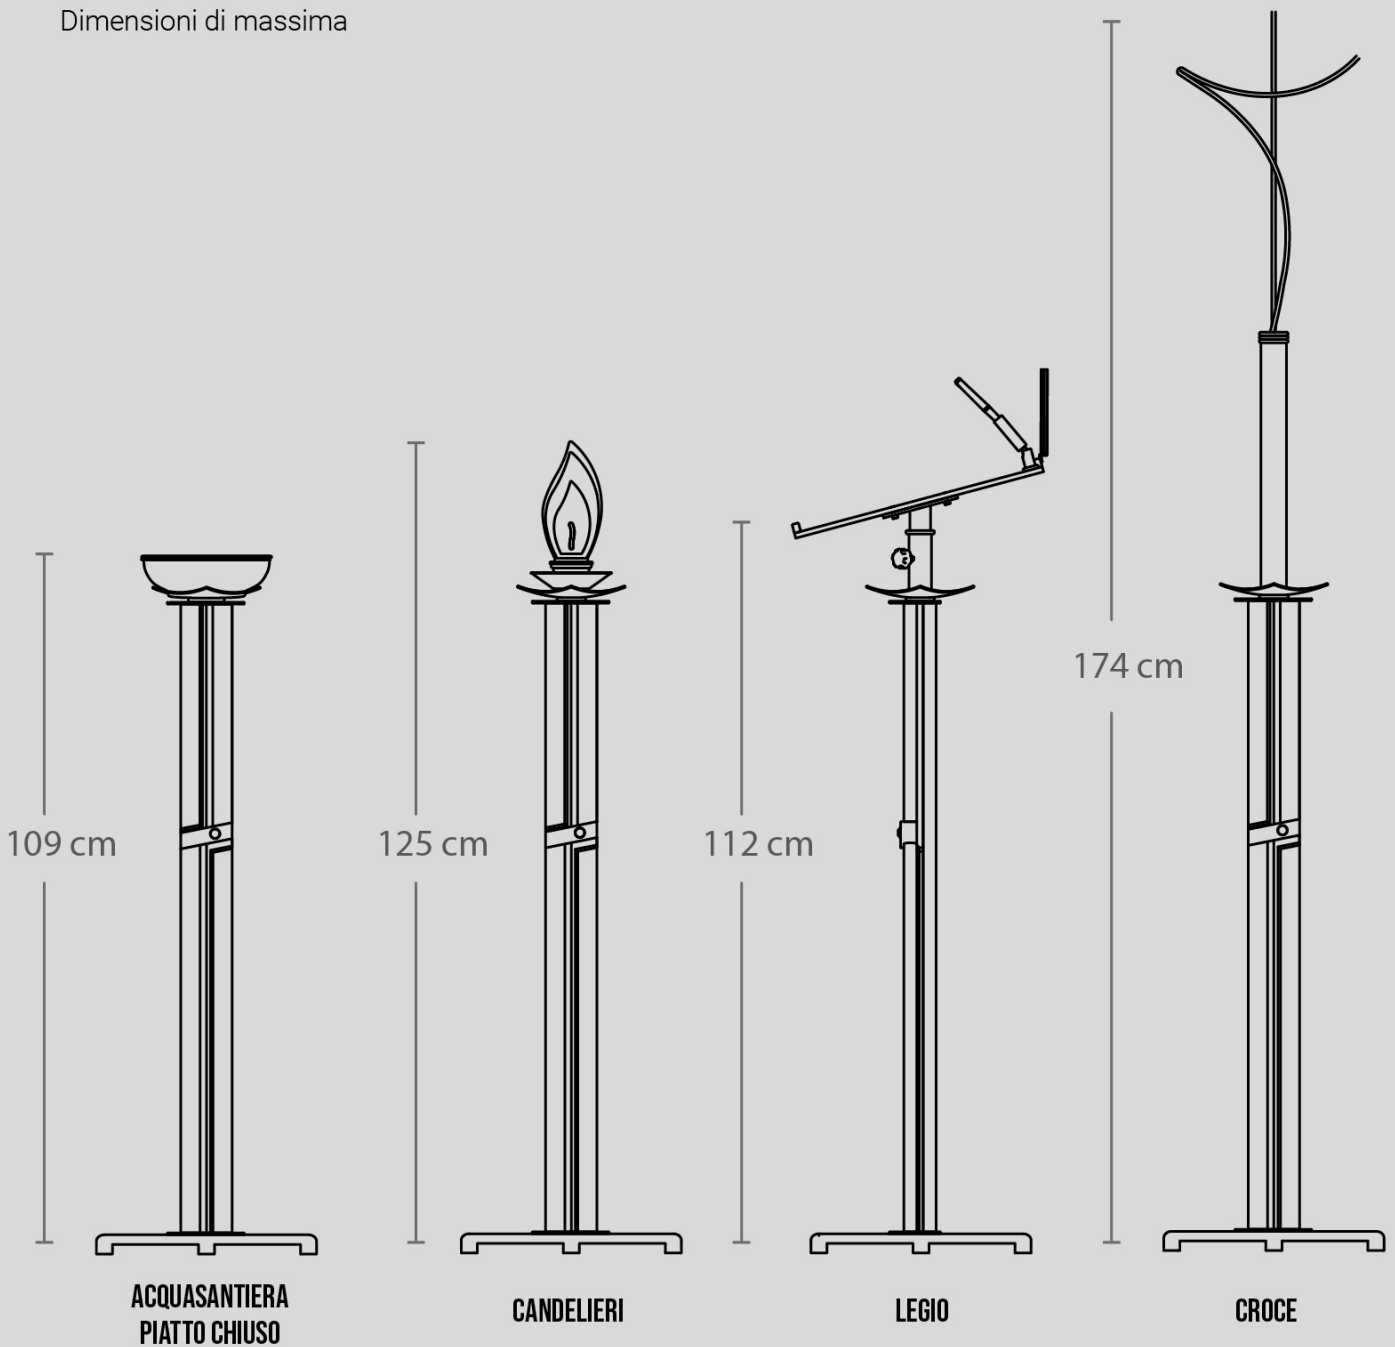

# ART 164

Dimensioni di massima

**REGGI BARA**