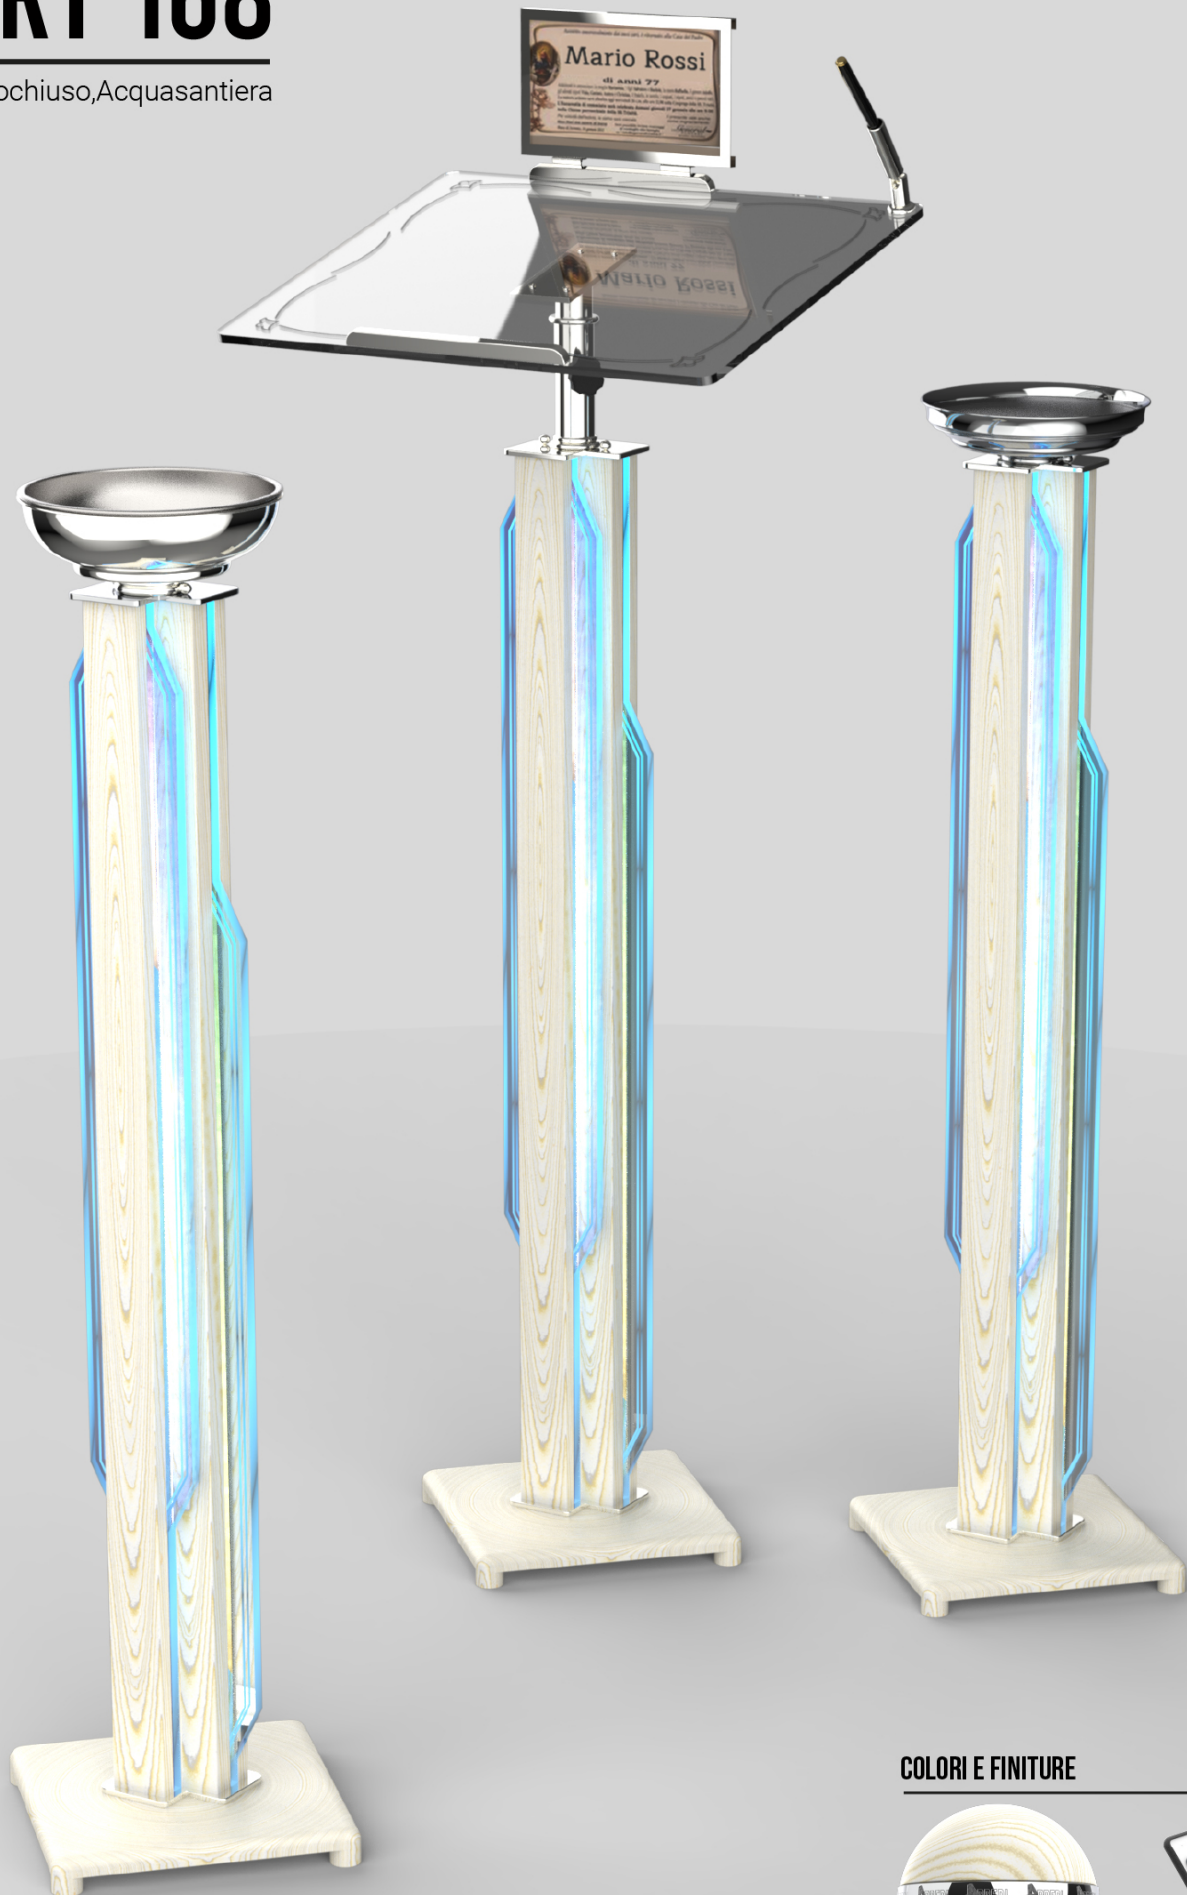

ART 168

Legio, Piattochiuso, Acquisantiera

COLORI E FINITURE

- Legno bianco
- Cromo

- Telecomando RGB