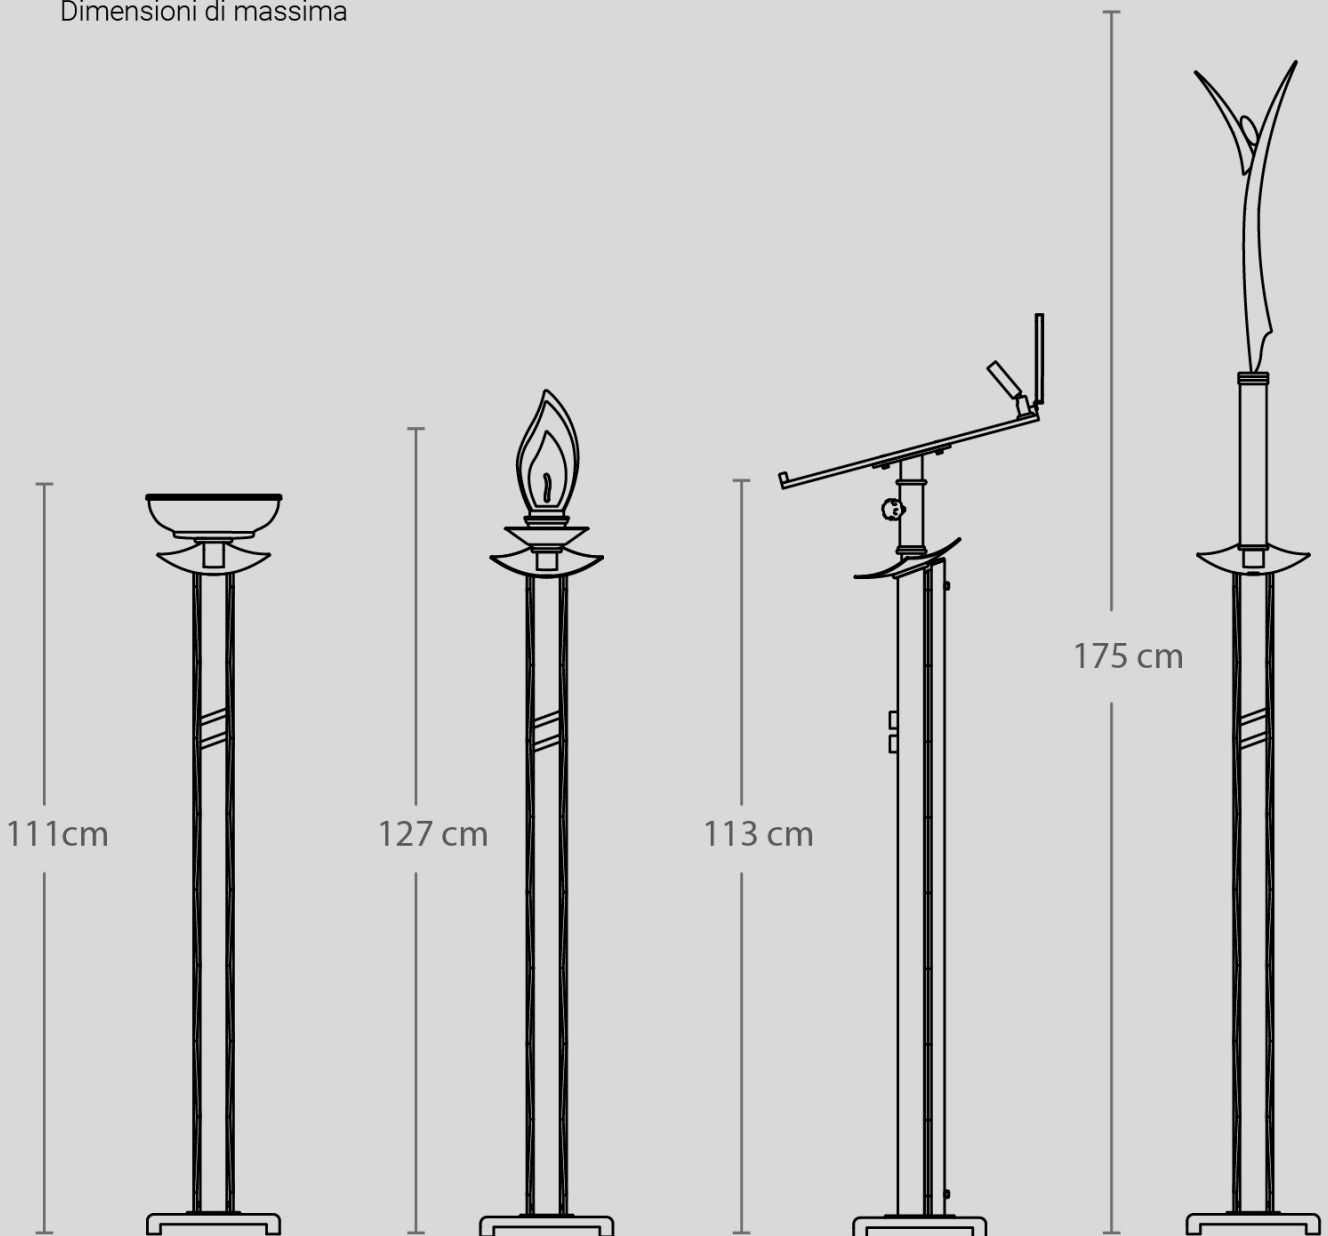

# ART 162

Dimensioni di massima

**ACQUASANTIERA  
PIATTO CHIUSO**

**CANDELIERI**

**LEGIO**

**CROCE**

**REGGI BARA**