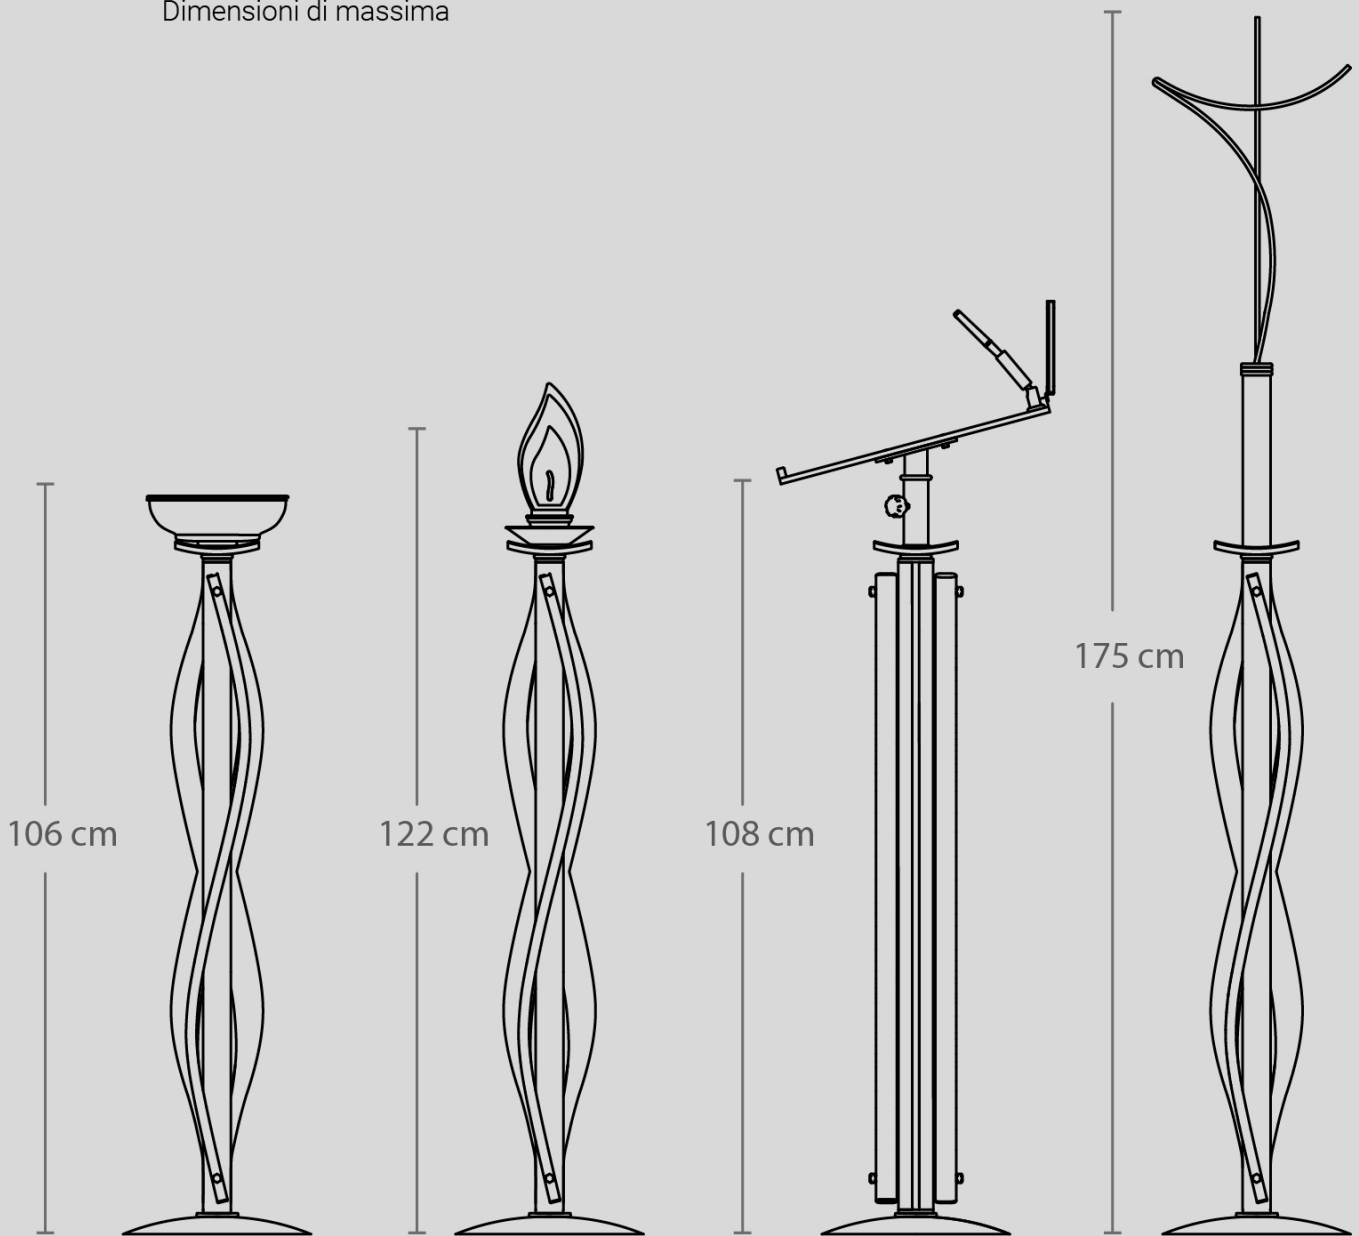

# ART 140/R

Dimensioni di massima

**ACQUASANTIERA  
PIATTO CHIUSO**

**CANDELIERI**

**LEGIO**

**CROCE**

**REGGI BARA**