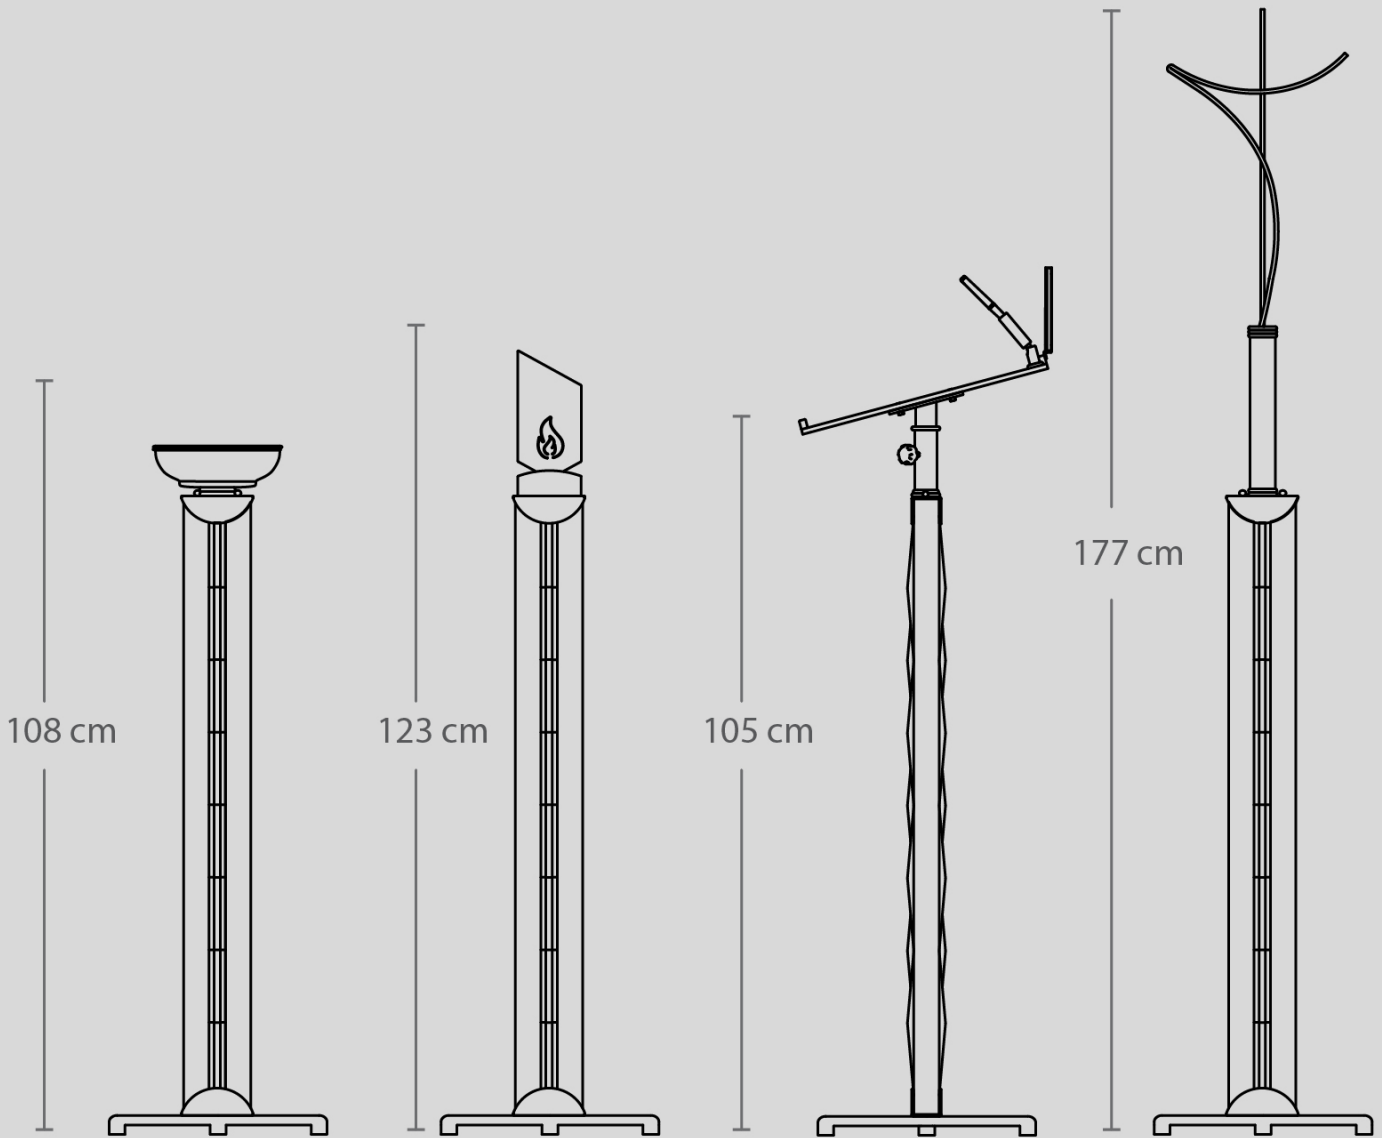

# ART 155

Dimensioni di massima

**ACQUASANTIERA  
PIATTO CHIUSO**

**CANDELIERI**

**LEGIO**

**CROCE**

**REGGI BARA**