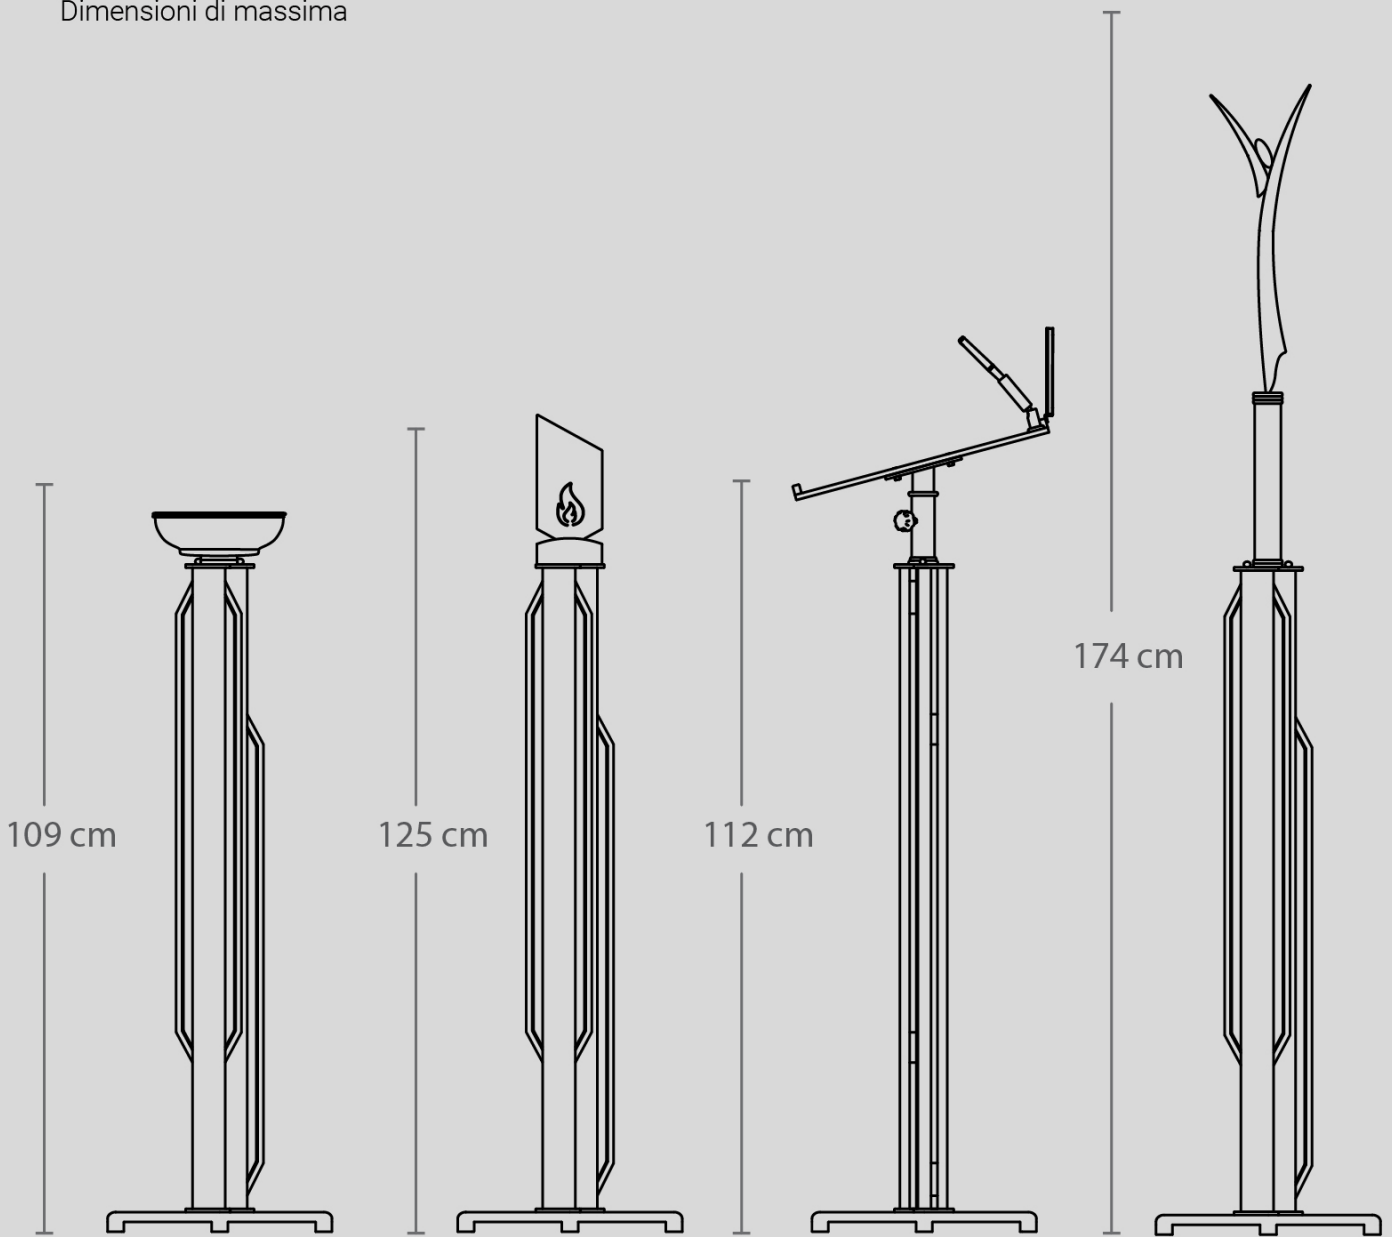

# ART 168

Dimensioni di massima

**ACQUASANTIERA  
PIATTO CHIUSO**

**CANDELIERI**

**LEGIO**

**CROCE**

**REGGI BARA**