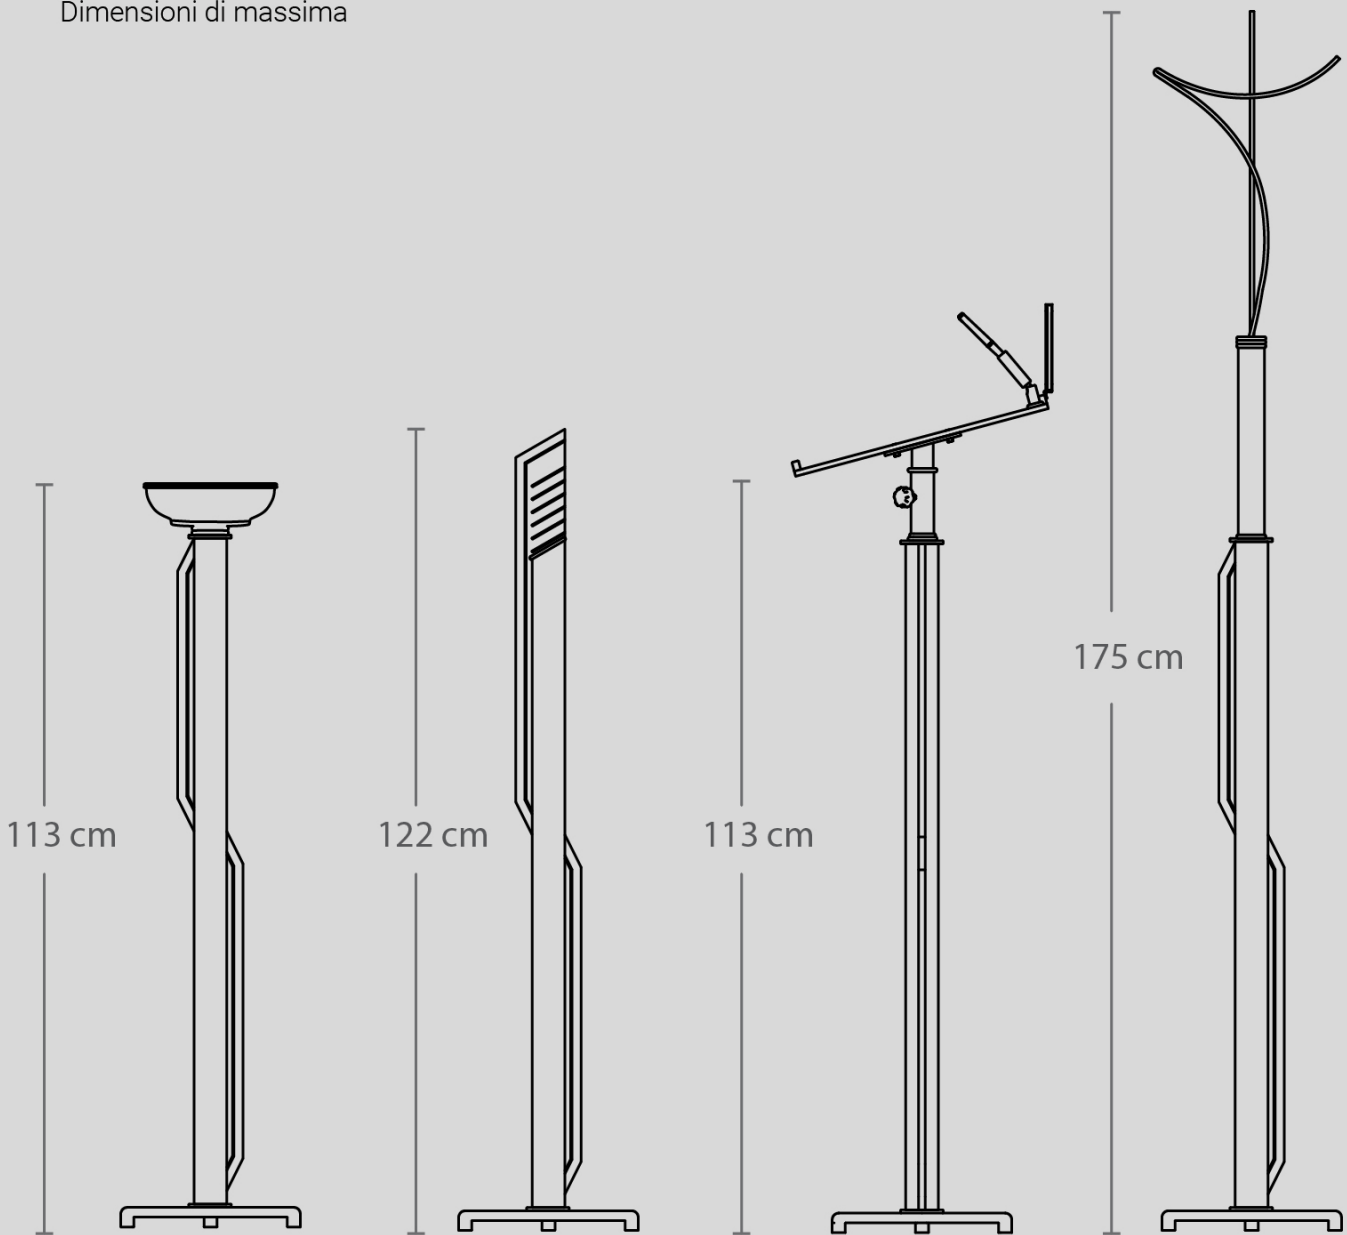

# ART 167

Dimensioni di massima

**ACQUASANTIERA  
PIATTO CHIUSO**

**CANDELIERI**

**LEGIO**

**CROCE**

**REGGI BARA**