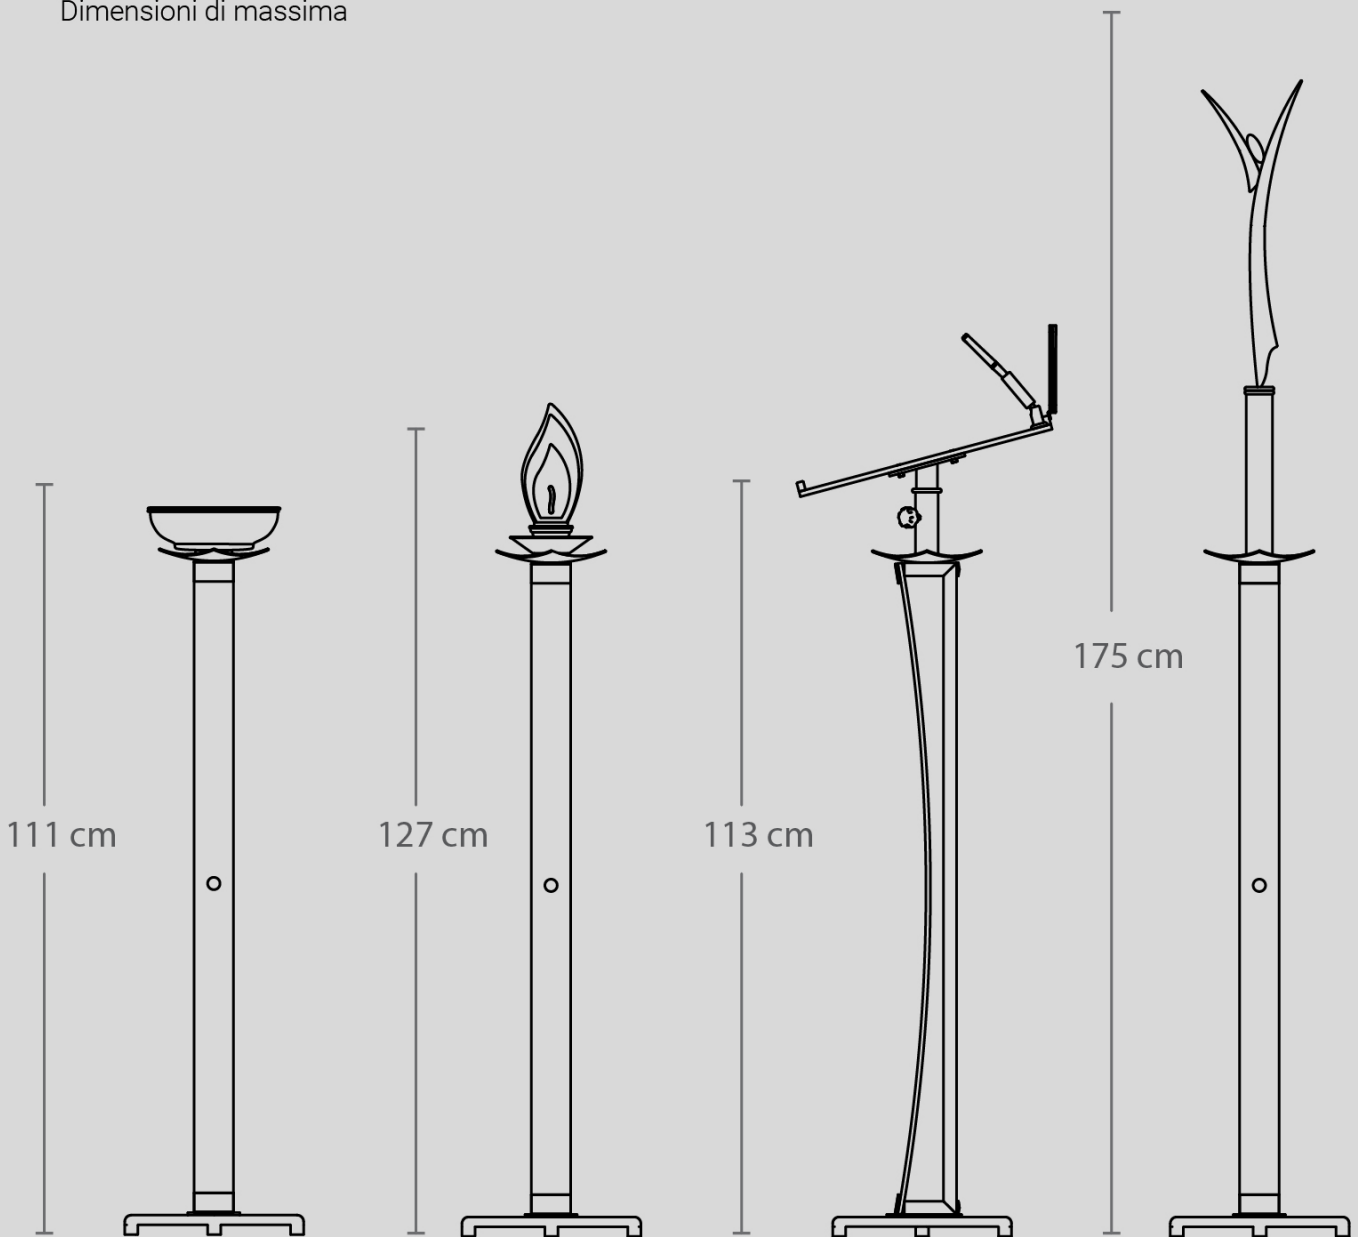

# ART 160

Dimensioni di massima

**ACQUASANTIERA  
PIATTO CHIUSO**

**CANDELIERI**

**LEGIO**

**CROCE**

**REGGI BARA**