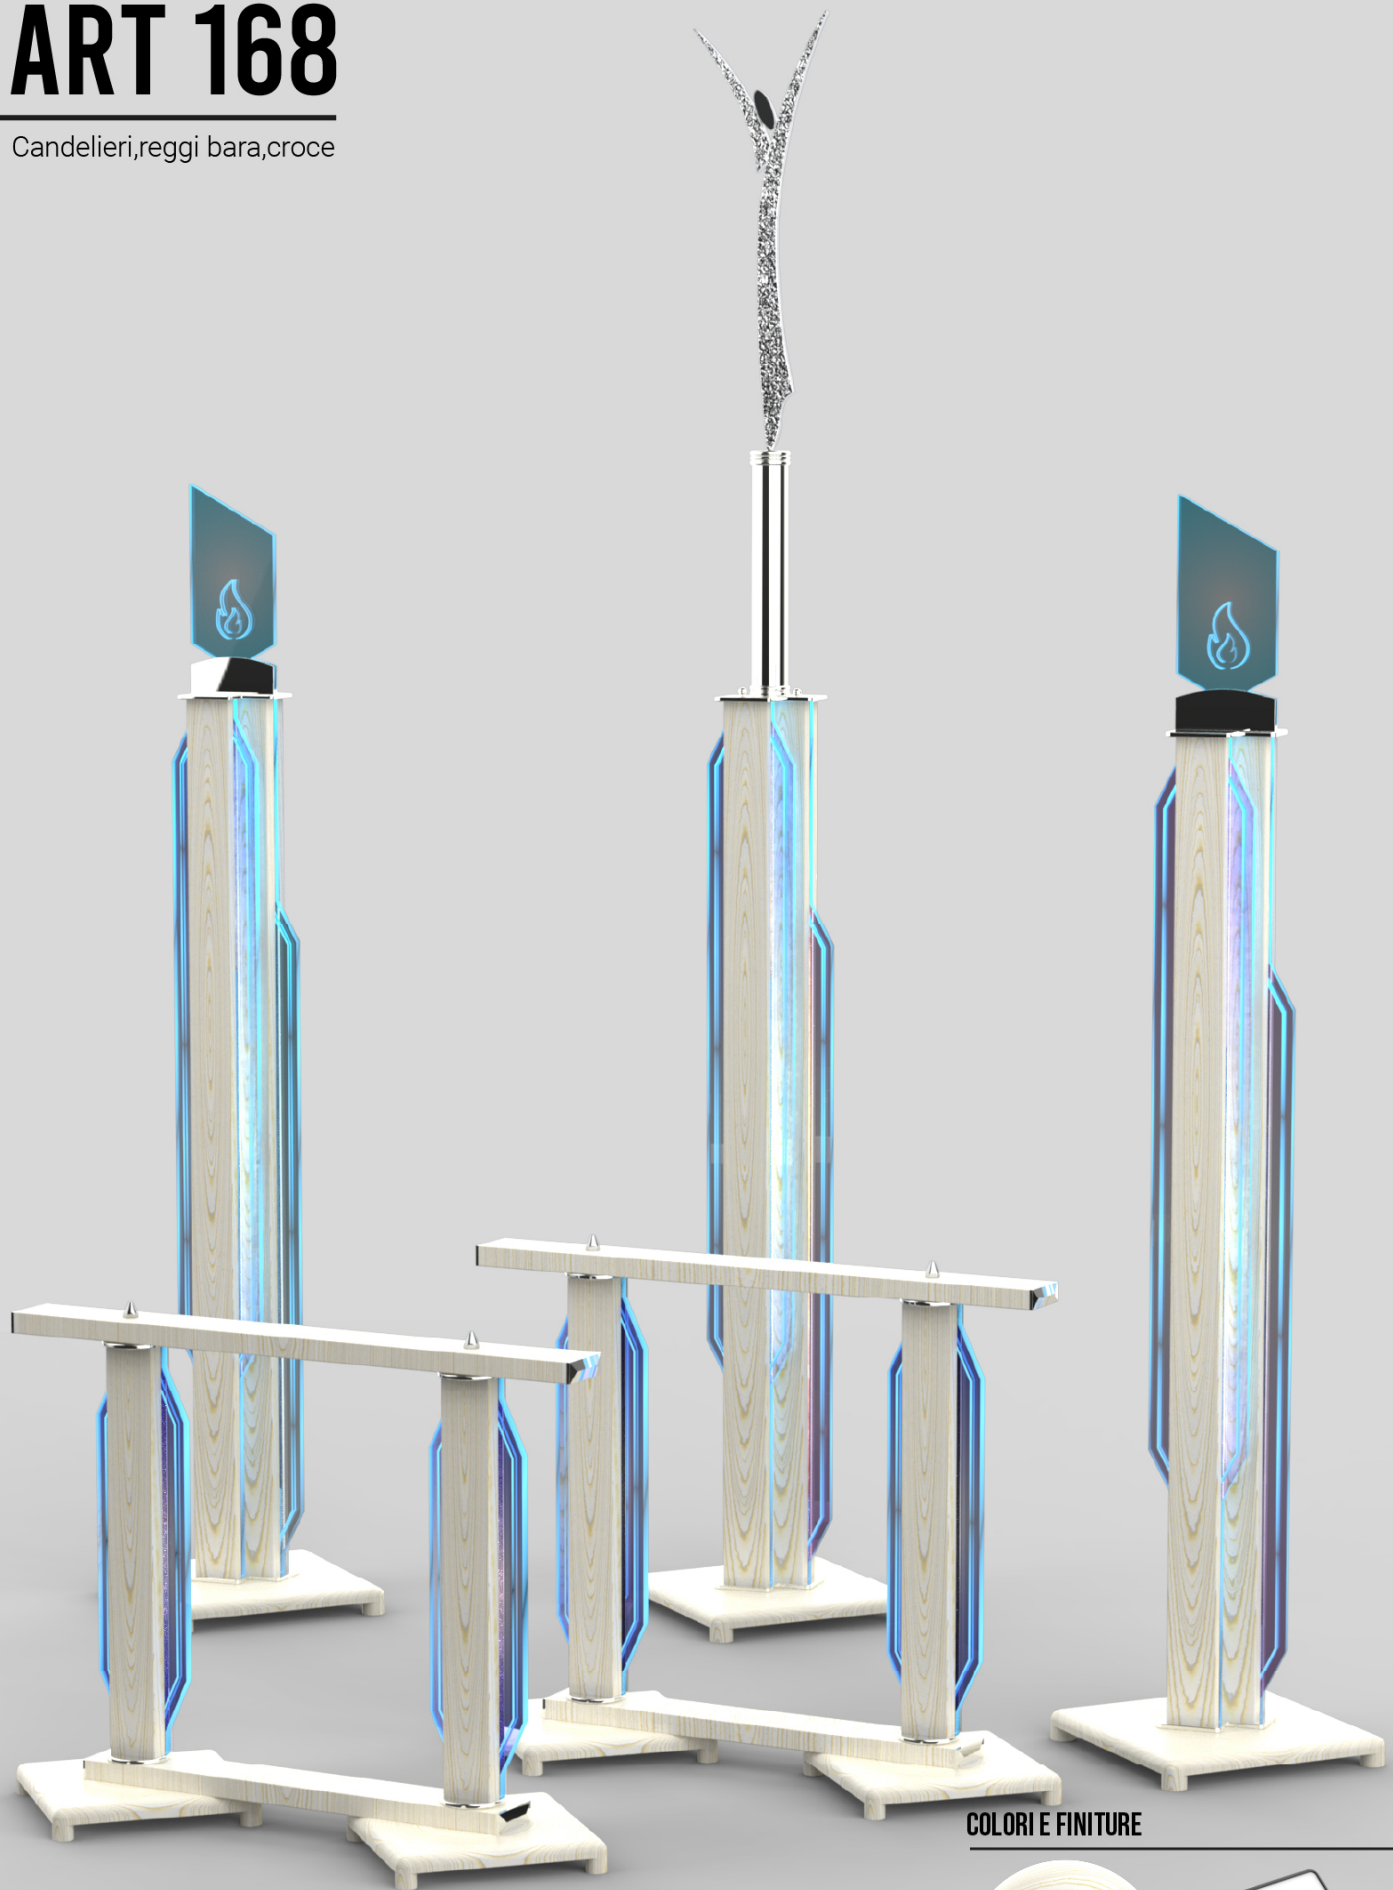

# COLORI E FINITURE

**LEGNO BIANCO**

**LEGNO ROSA**

**LEGNO GRIGIO**

**ROVERE CANADESE**

**WENGÈ**

**GRIGIO VENATO**

**NERO**

# ART 168

Candelieri,reggi bara,croce