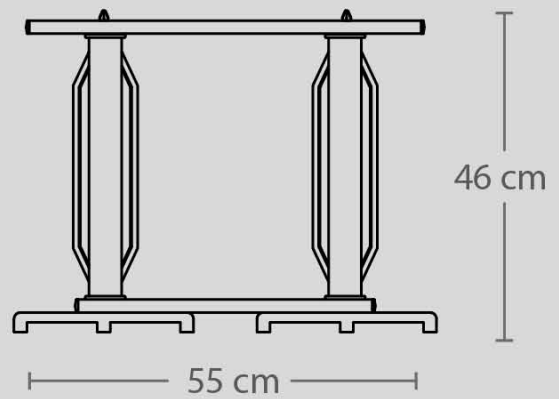

Dimensioni di massima

**ACQUASANTIERA
PIATTO CHIUSO**

CANDELIERI

LEGGIO

CROCE

REGGI BARA

COLORI E FINITURE

LEGNO BIANCO