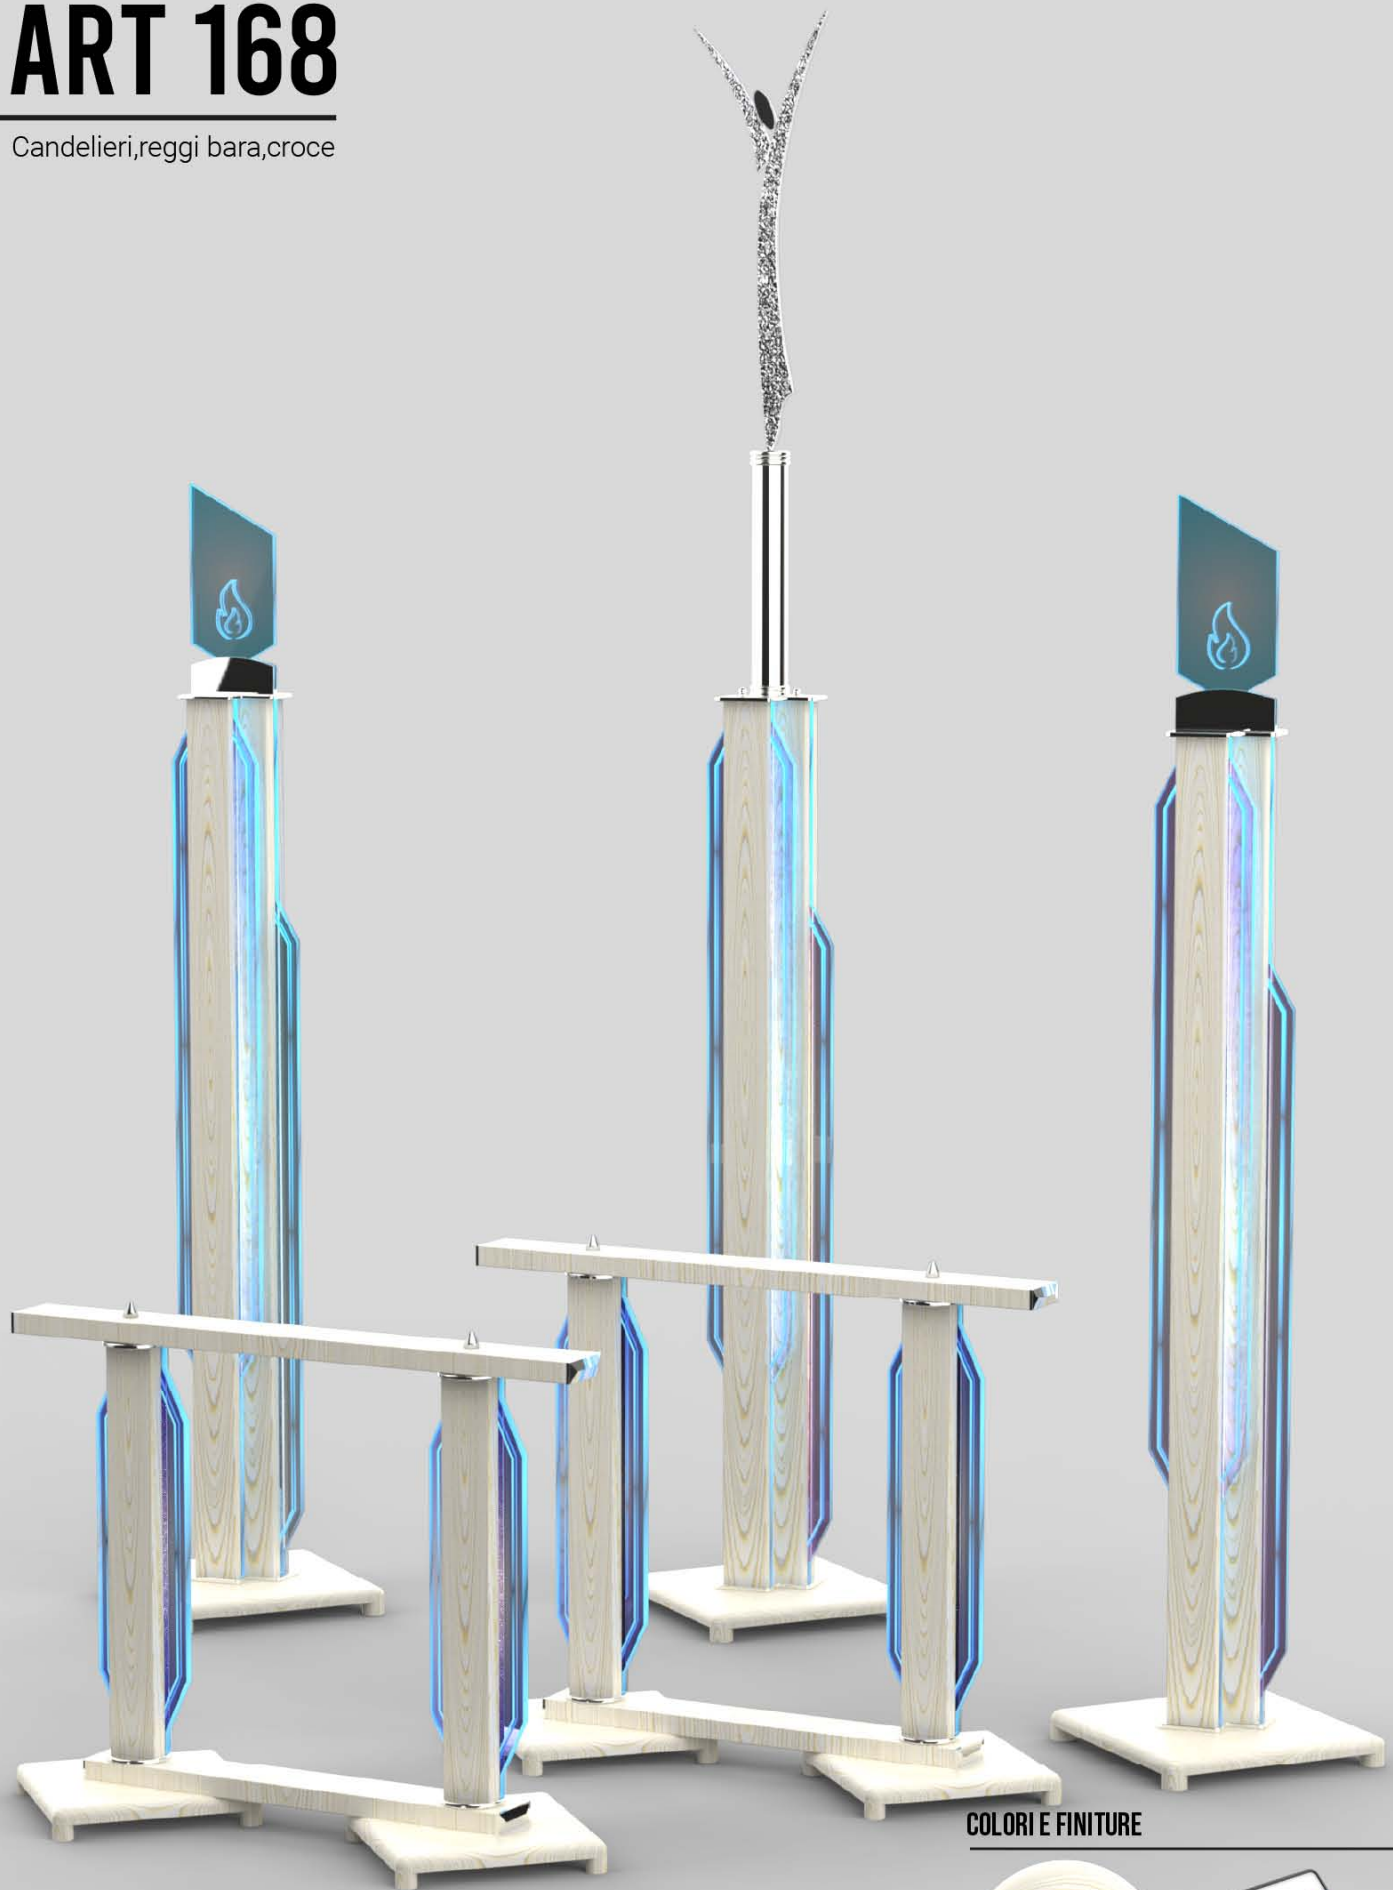

WENGÈ

GRIGIO VENATO

NERO

ART 168

Candelieri, reggi bara, croce

COLORI E FINITURE

- Legno bianco
- Cromo

- Telecomando RGB