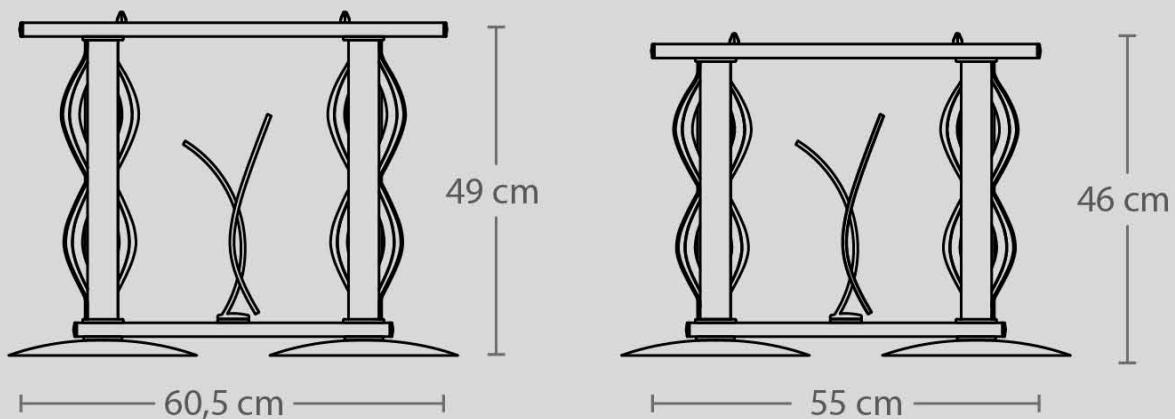

ART 140/R

Dimensioni di massima

REGGI BARA