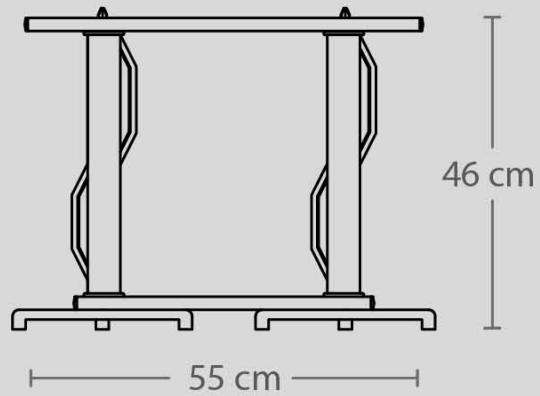

ART 167

Dimensioni di massima

REGGI BARA