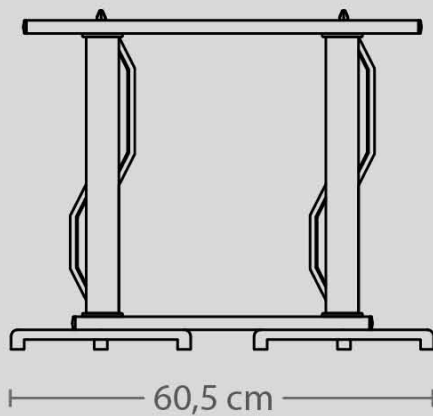

ART 167

Dimensioni di massima

REGGI BARA