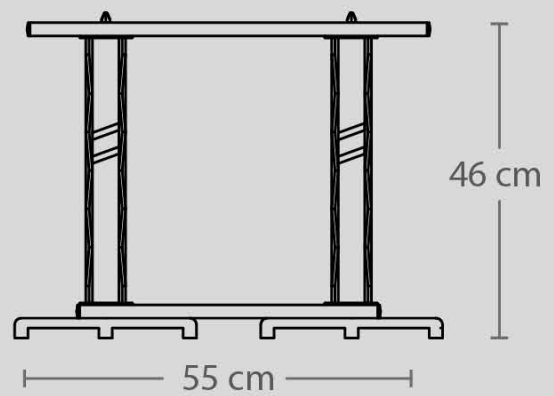

ART 162

Dimensioni di massima

REGGI BARA