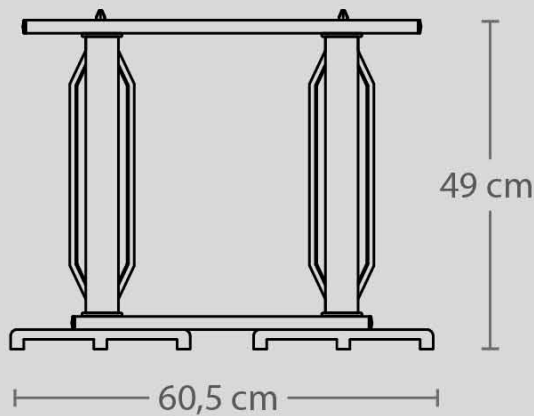

Dimensioni di massima

**ACQUASANTIERA
PIATTO CHIUSO**

CANDELIERI

LEGGIO

CROCE

REGGI BARA

COLORI E FINITURE

LEGNO BIANCO