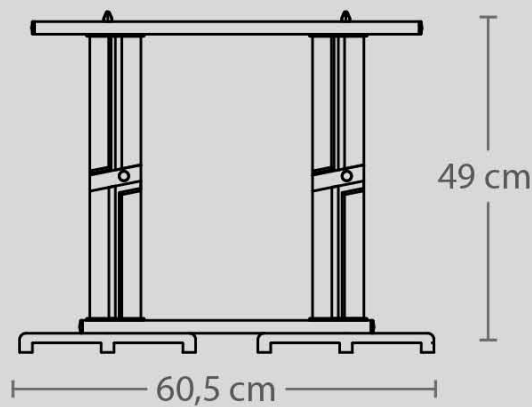

ART 164

Dimensioni di massima

**ACQUASANTIERA
PIATTO CHIUSO**

CANDELIERI

LEGGIO

CROCE

REGGI BARA

COLORI E FINITURE