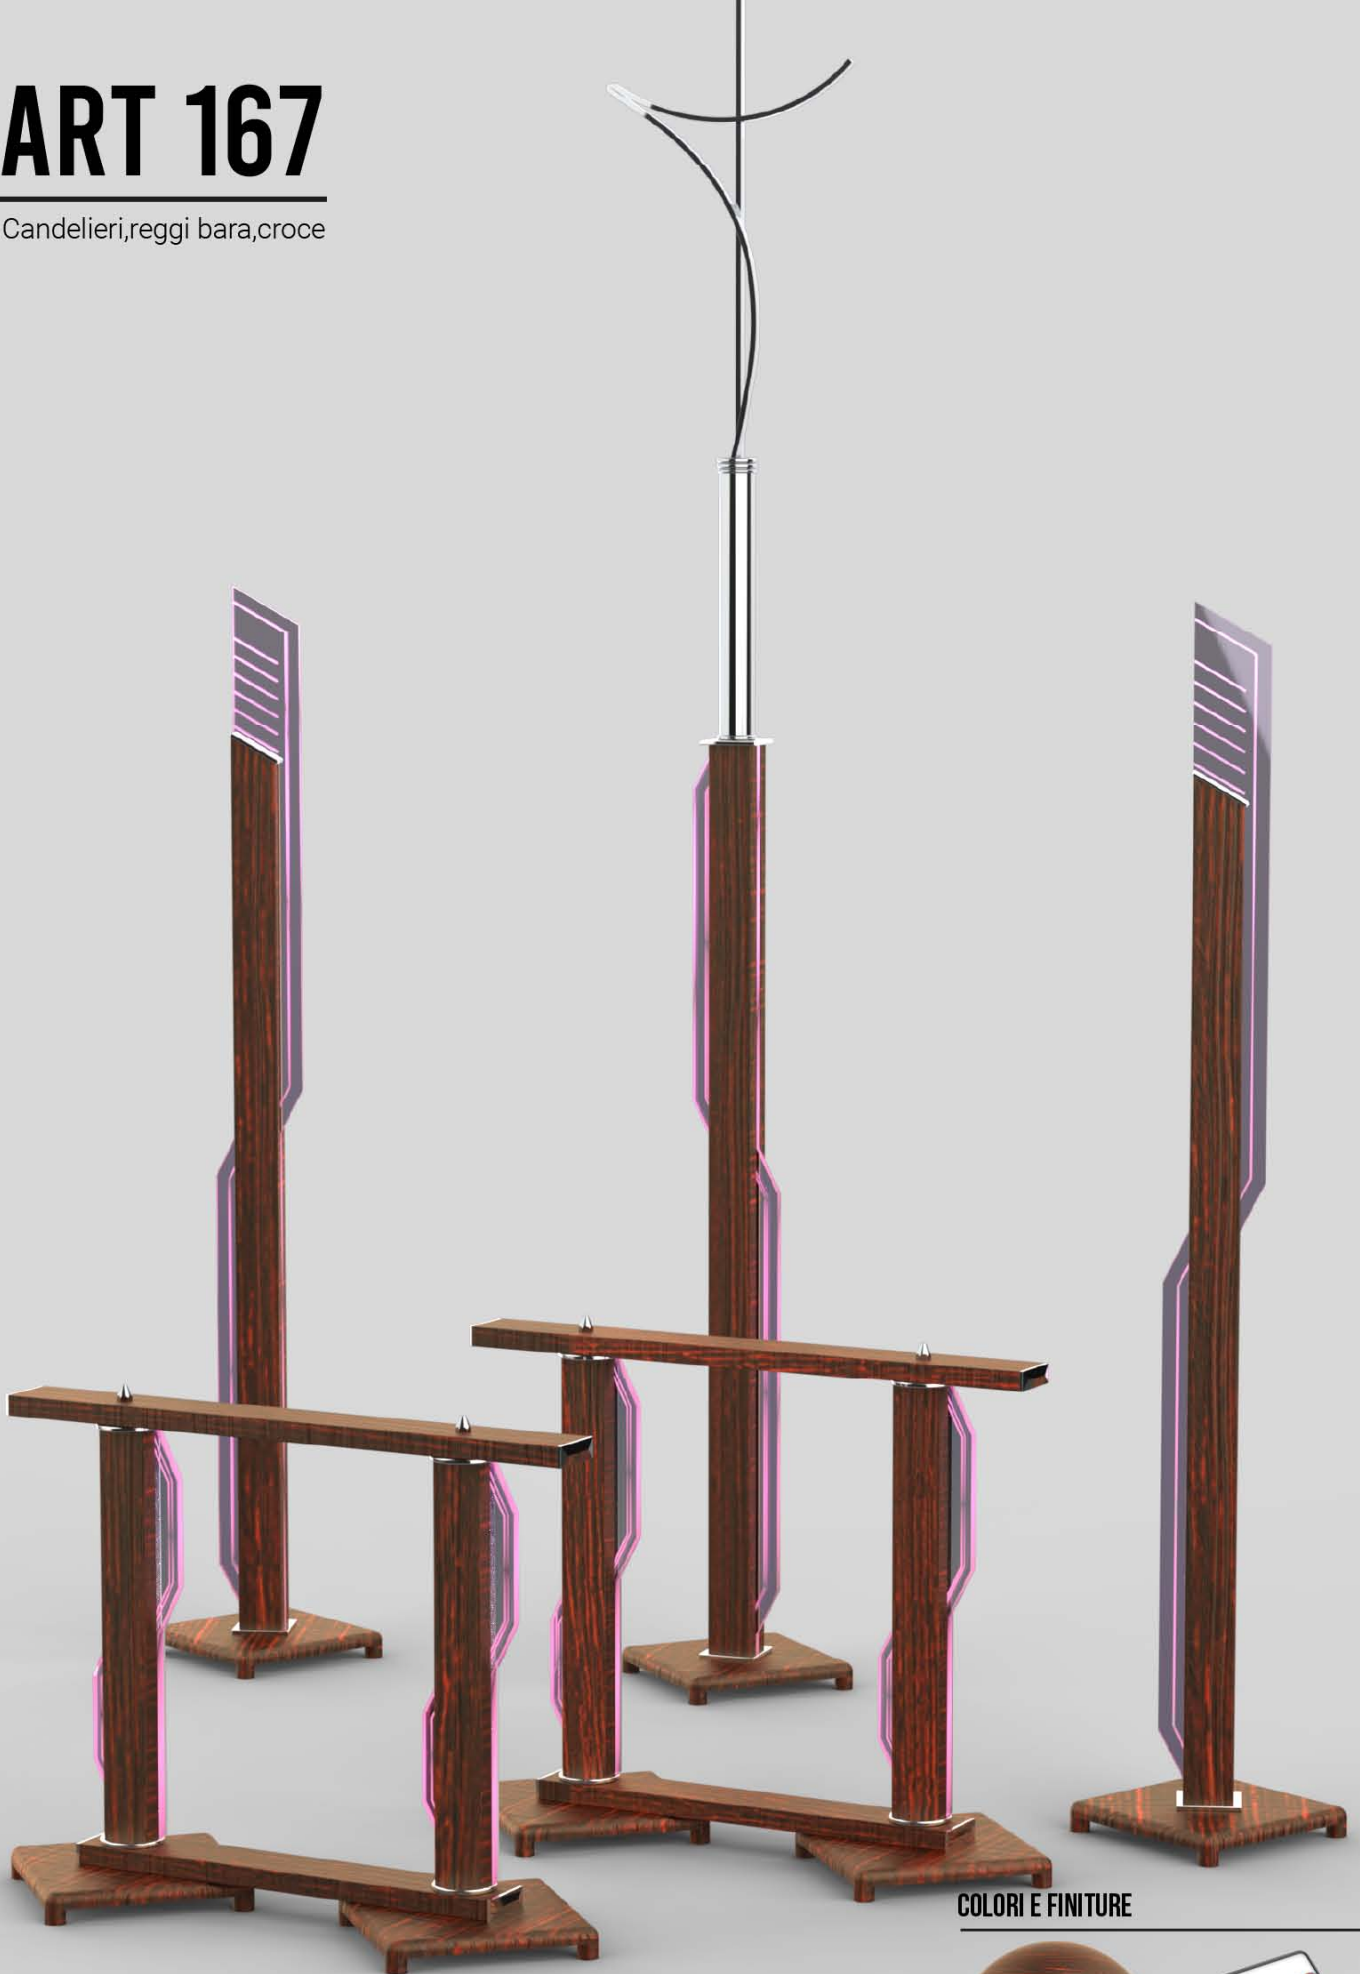

ART 167

Candelieri,reggi bara,croce

COLORI E FINITURE

- Wengè
- Cromo

- Telecomando RGB