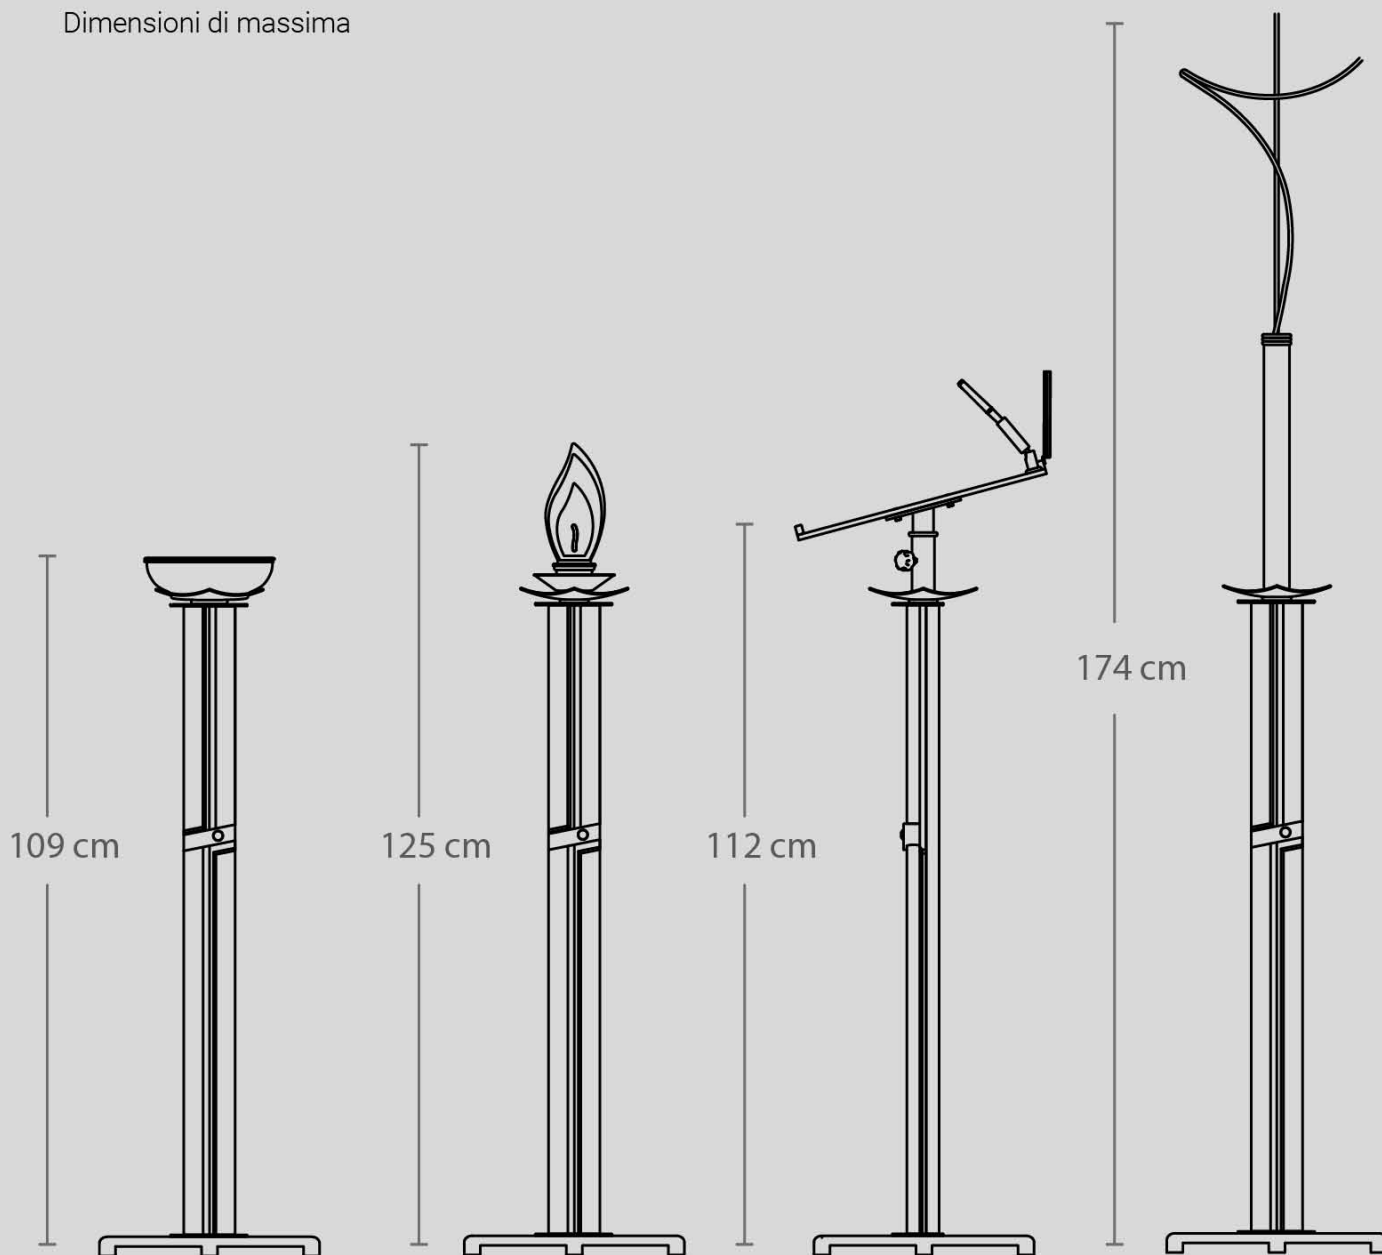

ART 164

Dimensioni di massima

**ACQUASANTIERA
PIATTO CHIUSO**

CANDELIERI

LEGGIO

CROCE

REGGI BARA

COLORI E FINITURE