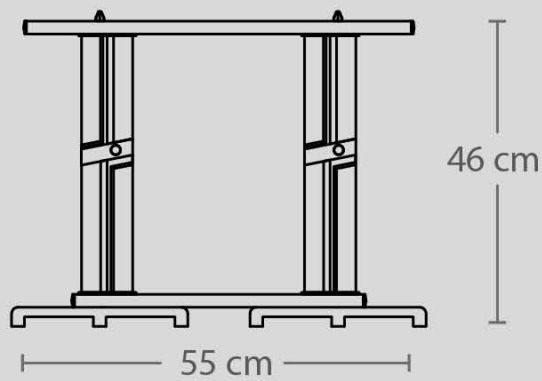

ART 164

Dimensioni di massima

**ACQUASANTIERA
PIATTO CHIUSO**

CANDELIERI

LEGGIO

CROCE

REGGI BARA

COLORI E FINITURE