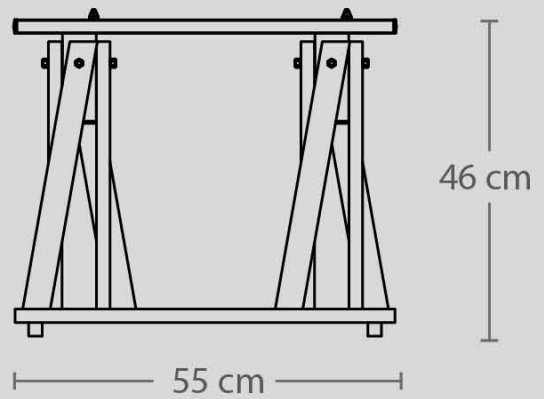

- Legno grigio
- Cromo

- Telecomando RGB

ART 169

Dimensioni di massima

**ACQUASANTIERA
PIATTO CHIUSO**

CANDELIERI

LEGGIO

CROCE