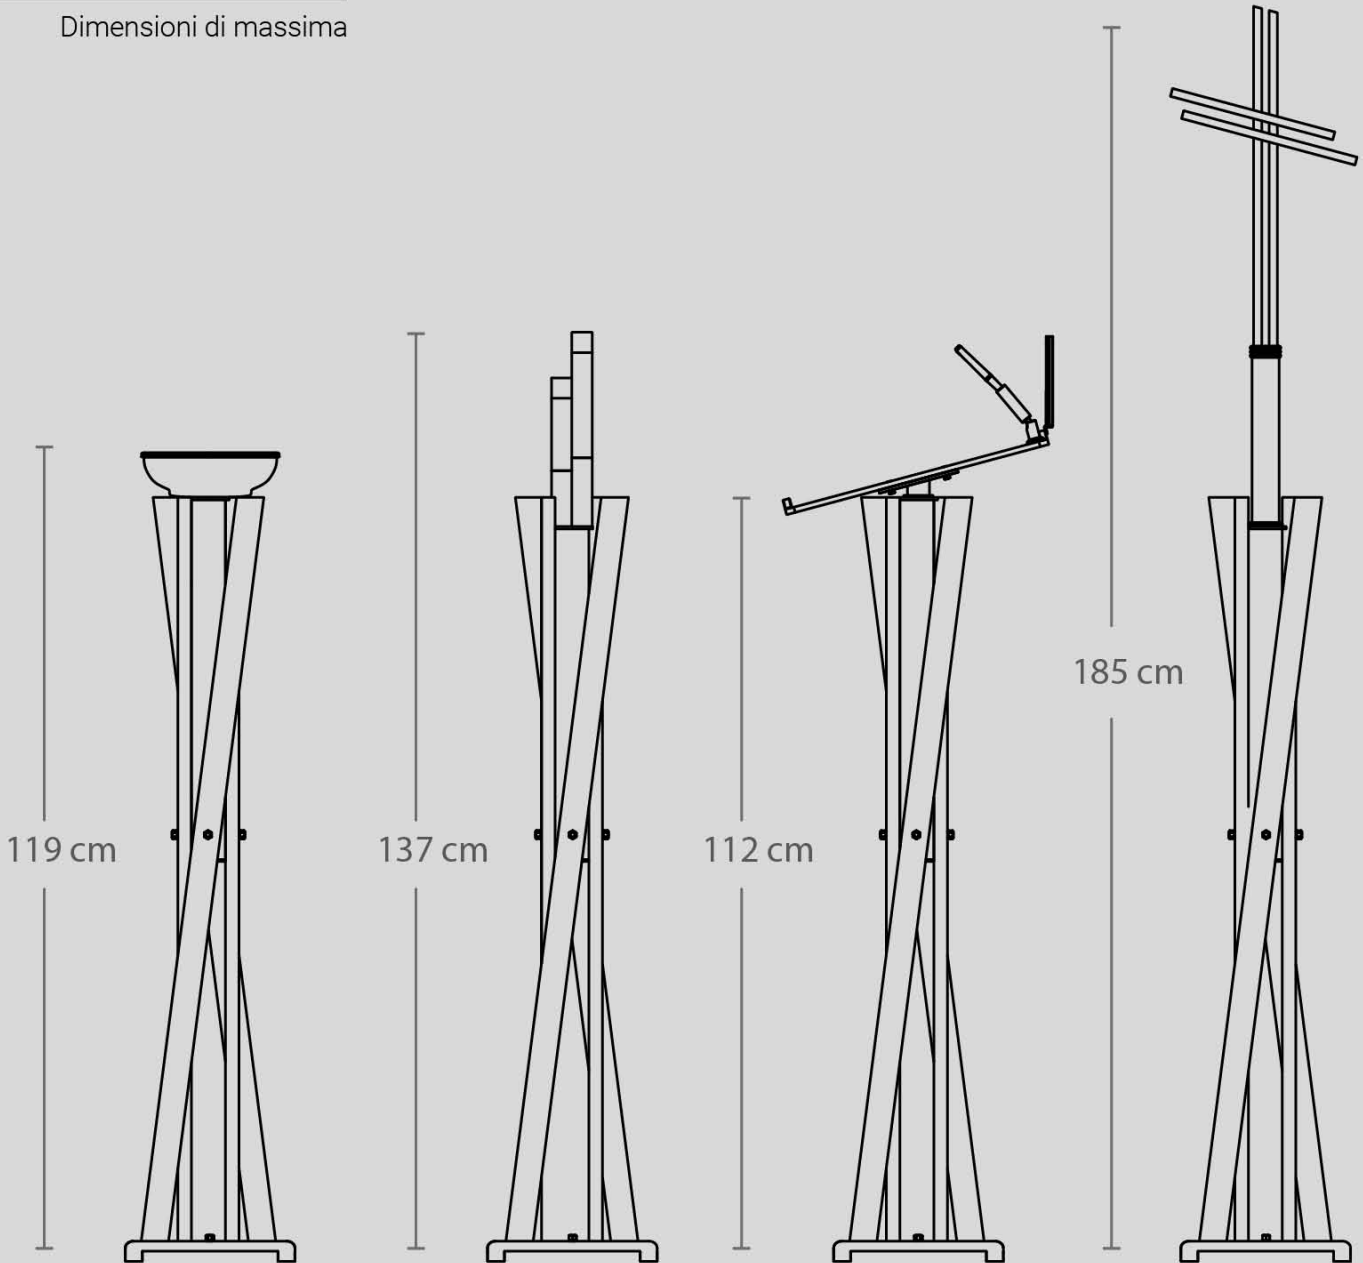

- Legno grigio
- Cromo

- Telecomando RGB

ART 169

Dimensioni di massima

**ACQUASANTIERA
PIATTO CHIUSO**

CANDELIERI

LEGGIO

CROCE