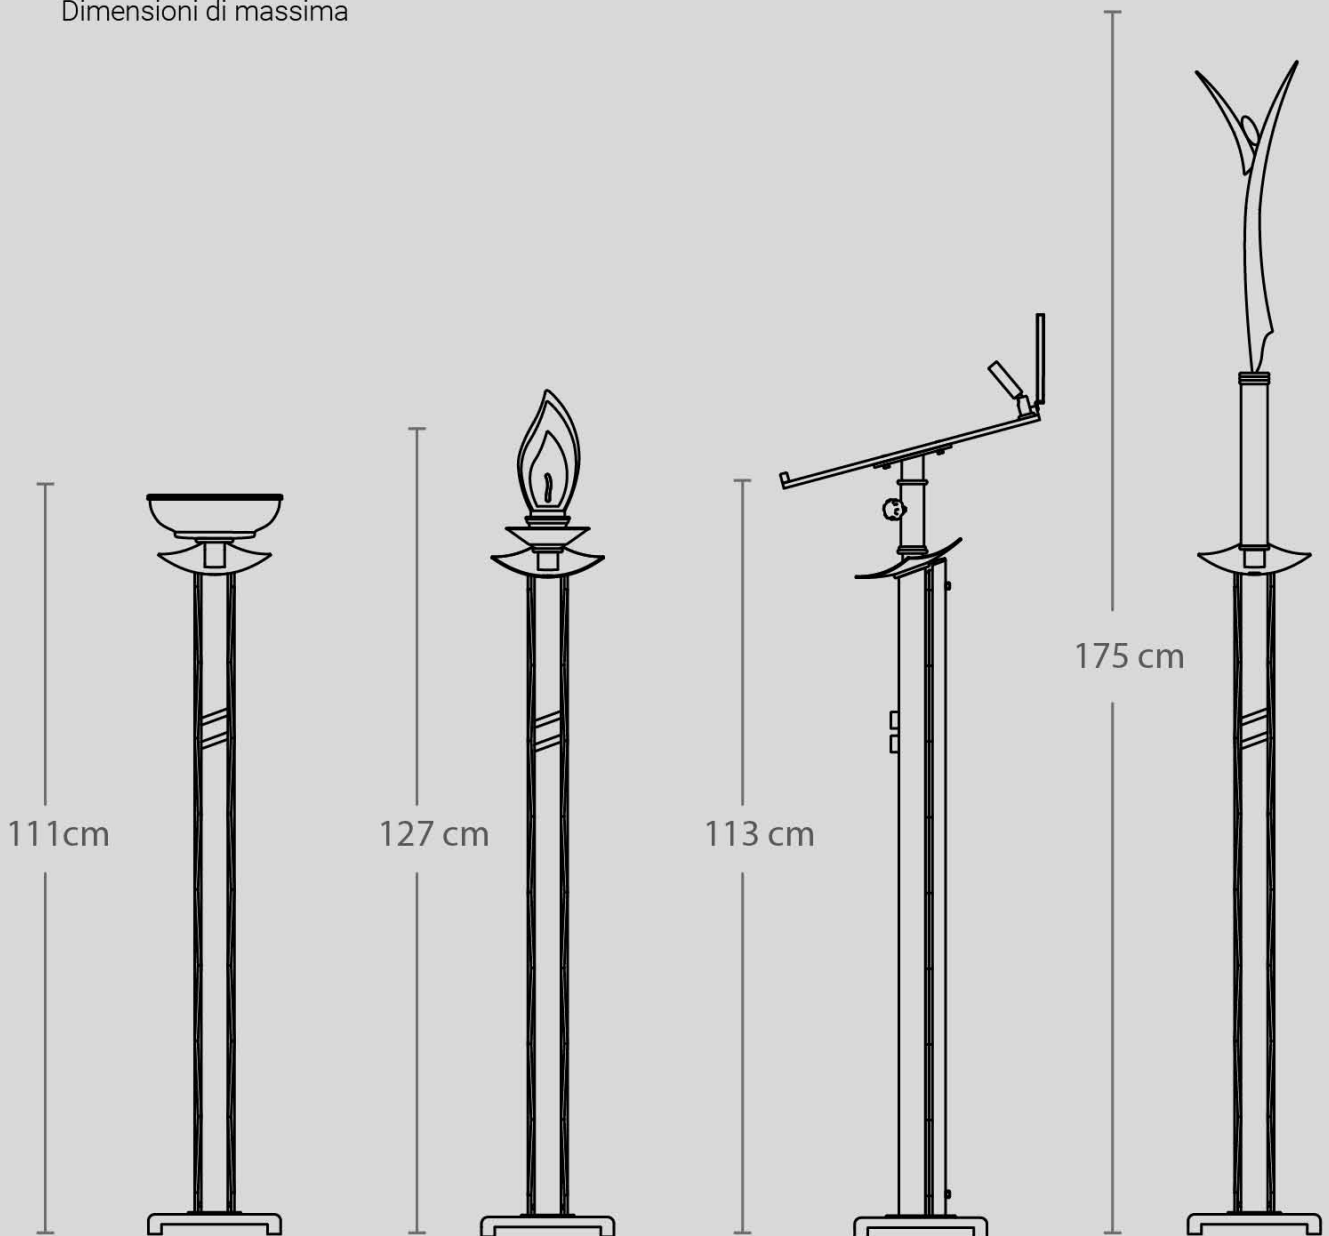

Legio, Piattochiuso, Acquisantiera

COLORI E FINITURE

- Rovere canadese
- Cromo

- Telecomando RGB

ART 162

Dimensioni di massima

**ACQUASANTIERA
PIATTO CHIUSO**

CANDELIERI