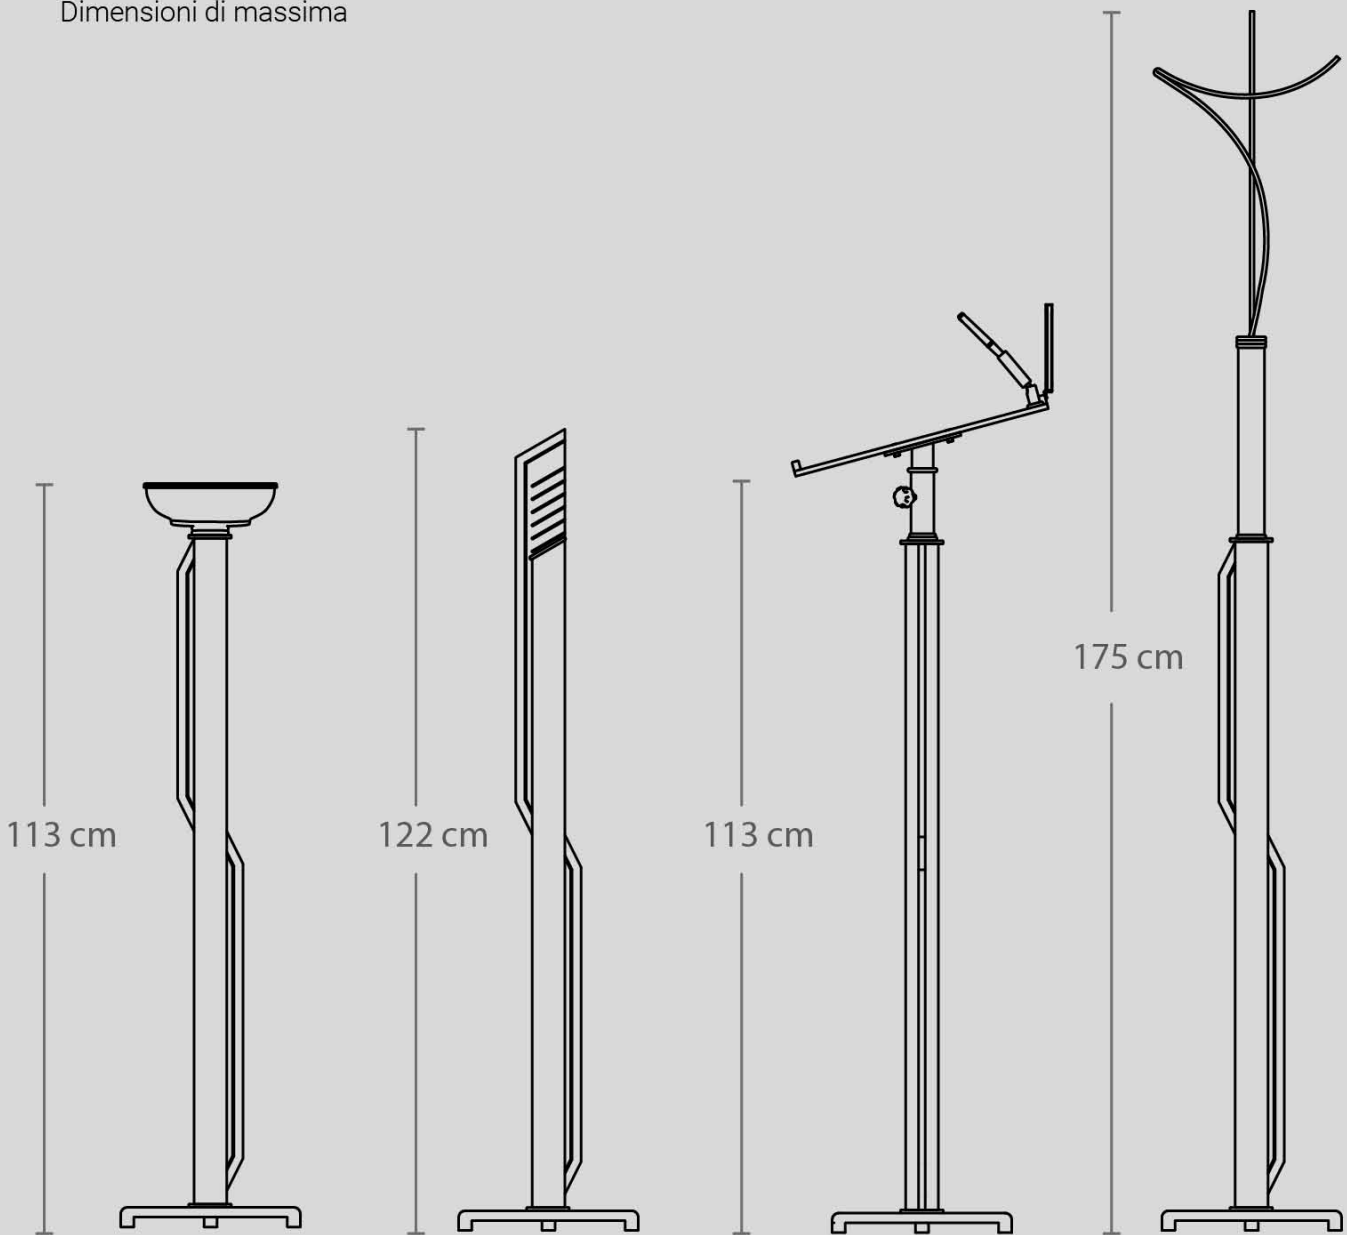

Legio, Piattochiuso, Acquasantiera

COLORI E FINITURE

- Wengè
- Cromo

- Telecomando RGB

ART 167

Dimensioni di massima

**ACQUASANTIERA
PIATTO CHIUSO**

CANDELIERI