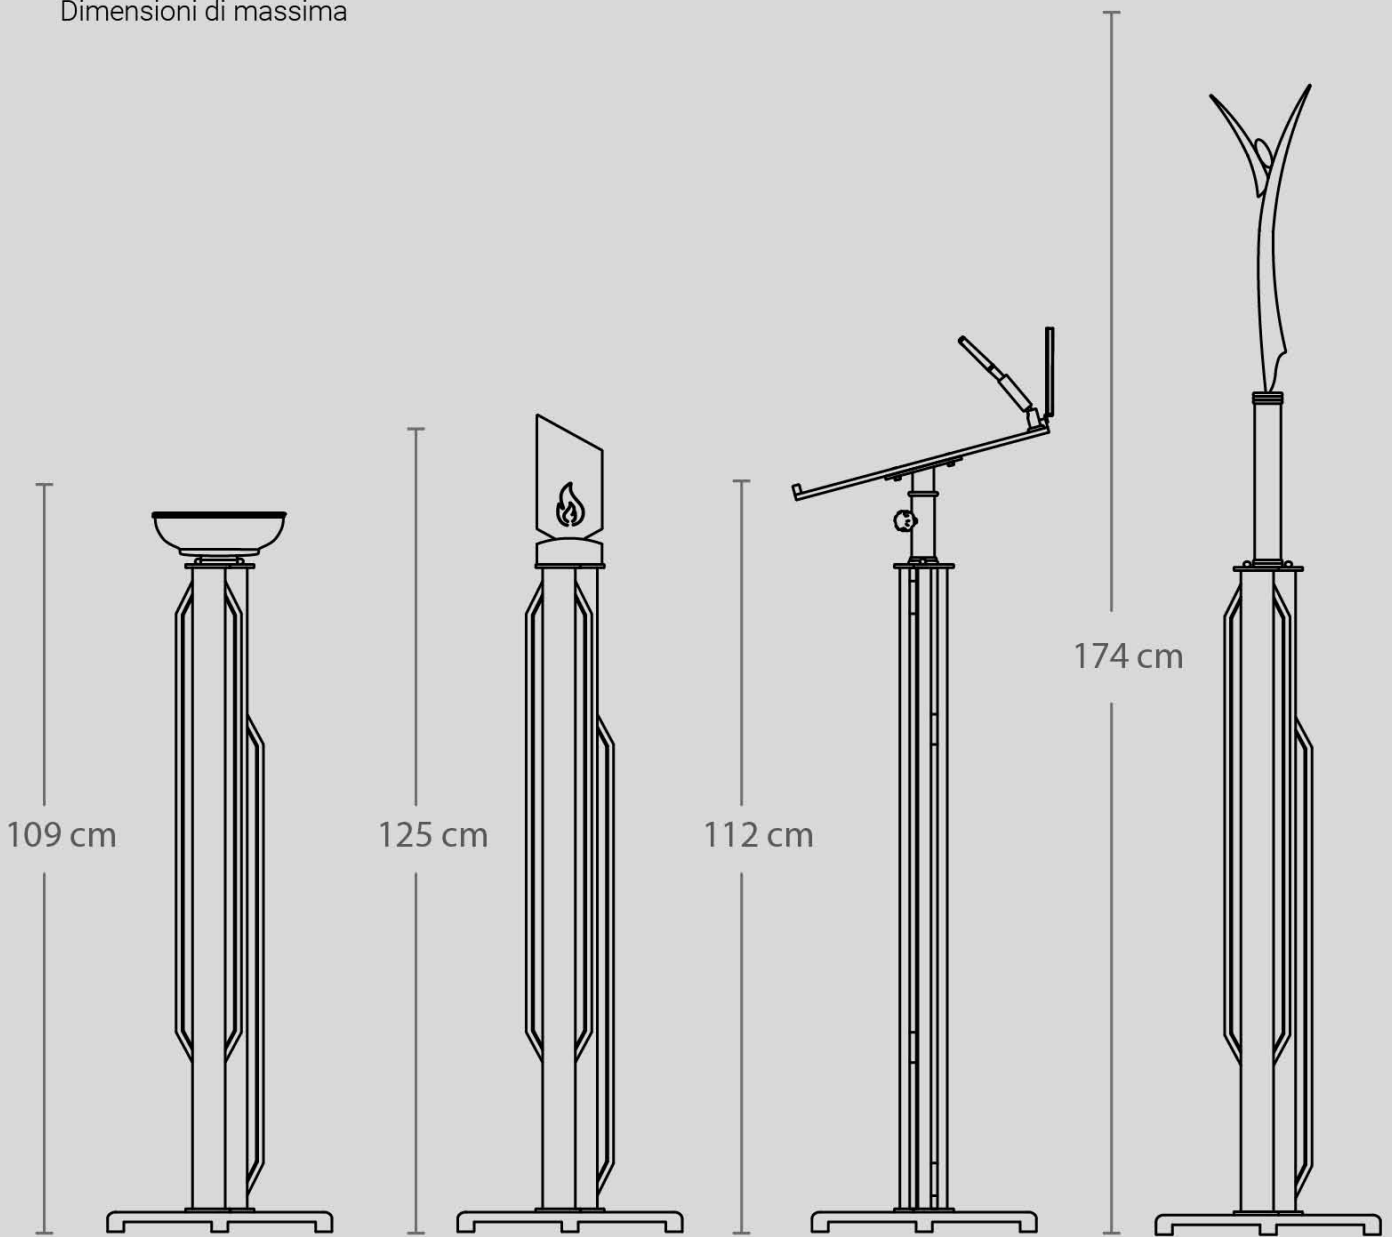

Dimensioni di massima

**ACQUASANTIERA
PIATTO CHIUSO**

CANDELIERI

LEGGIO

CROCE

REGGI BARA

COLORI E FINITURE

LEGNO BIANCO