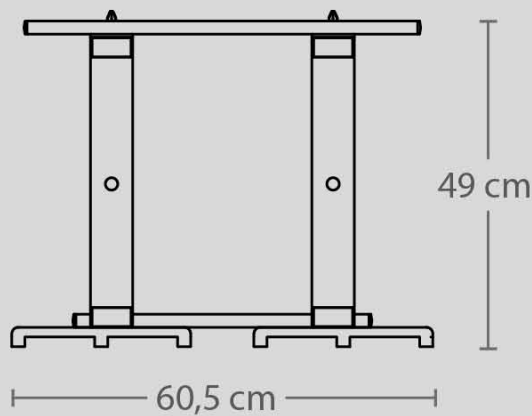

ART 160

Dimensioni di massima

REGGI BARA