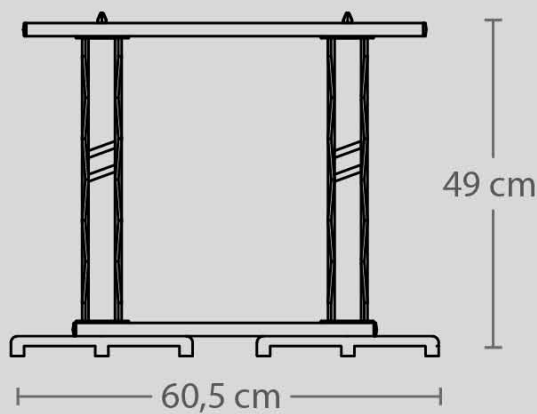

ART 162

Dimensioni di massima

REGGI BARA