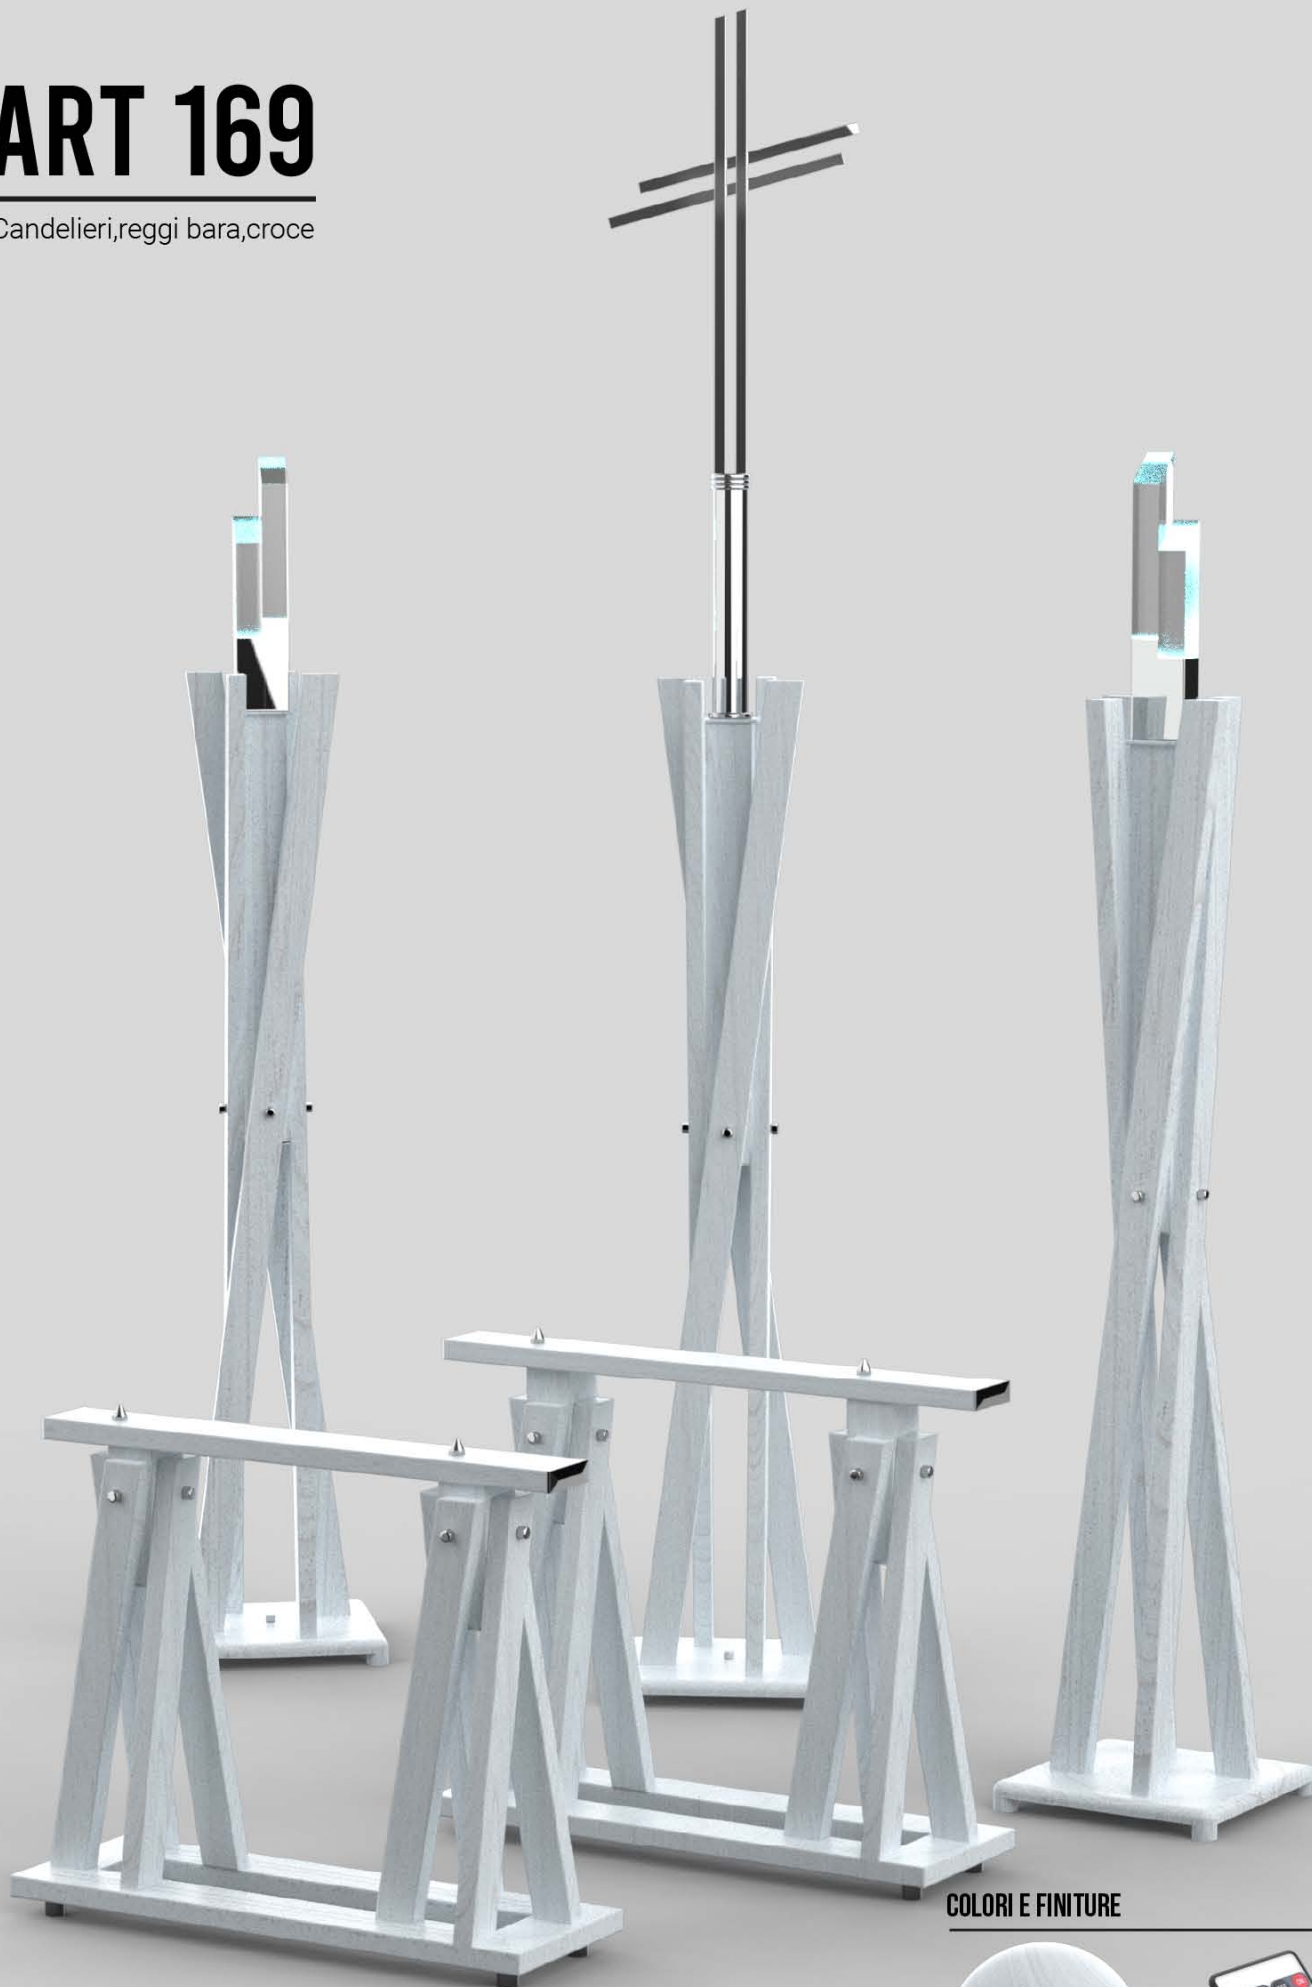

ART 169

Candelieri, reggi bara, croce

COLORI E FINITURE

- Legno grigio
- Cromo

- Telecomando RGB