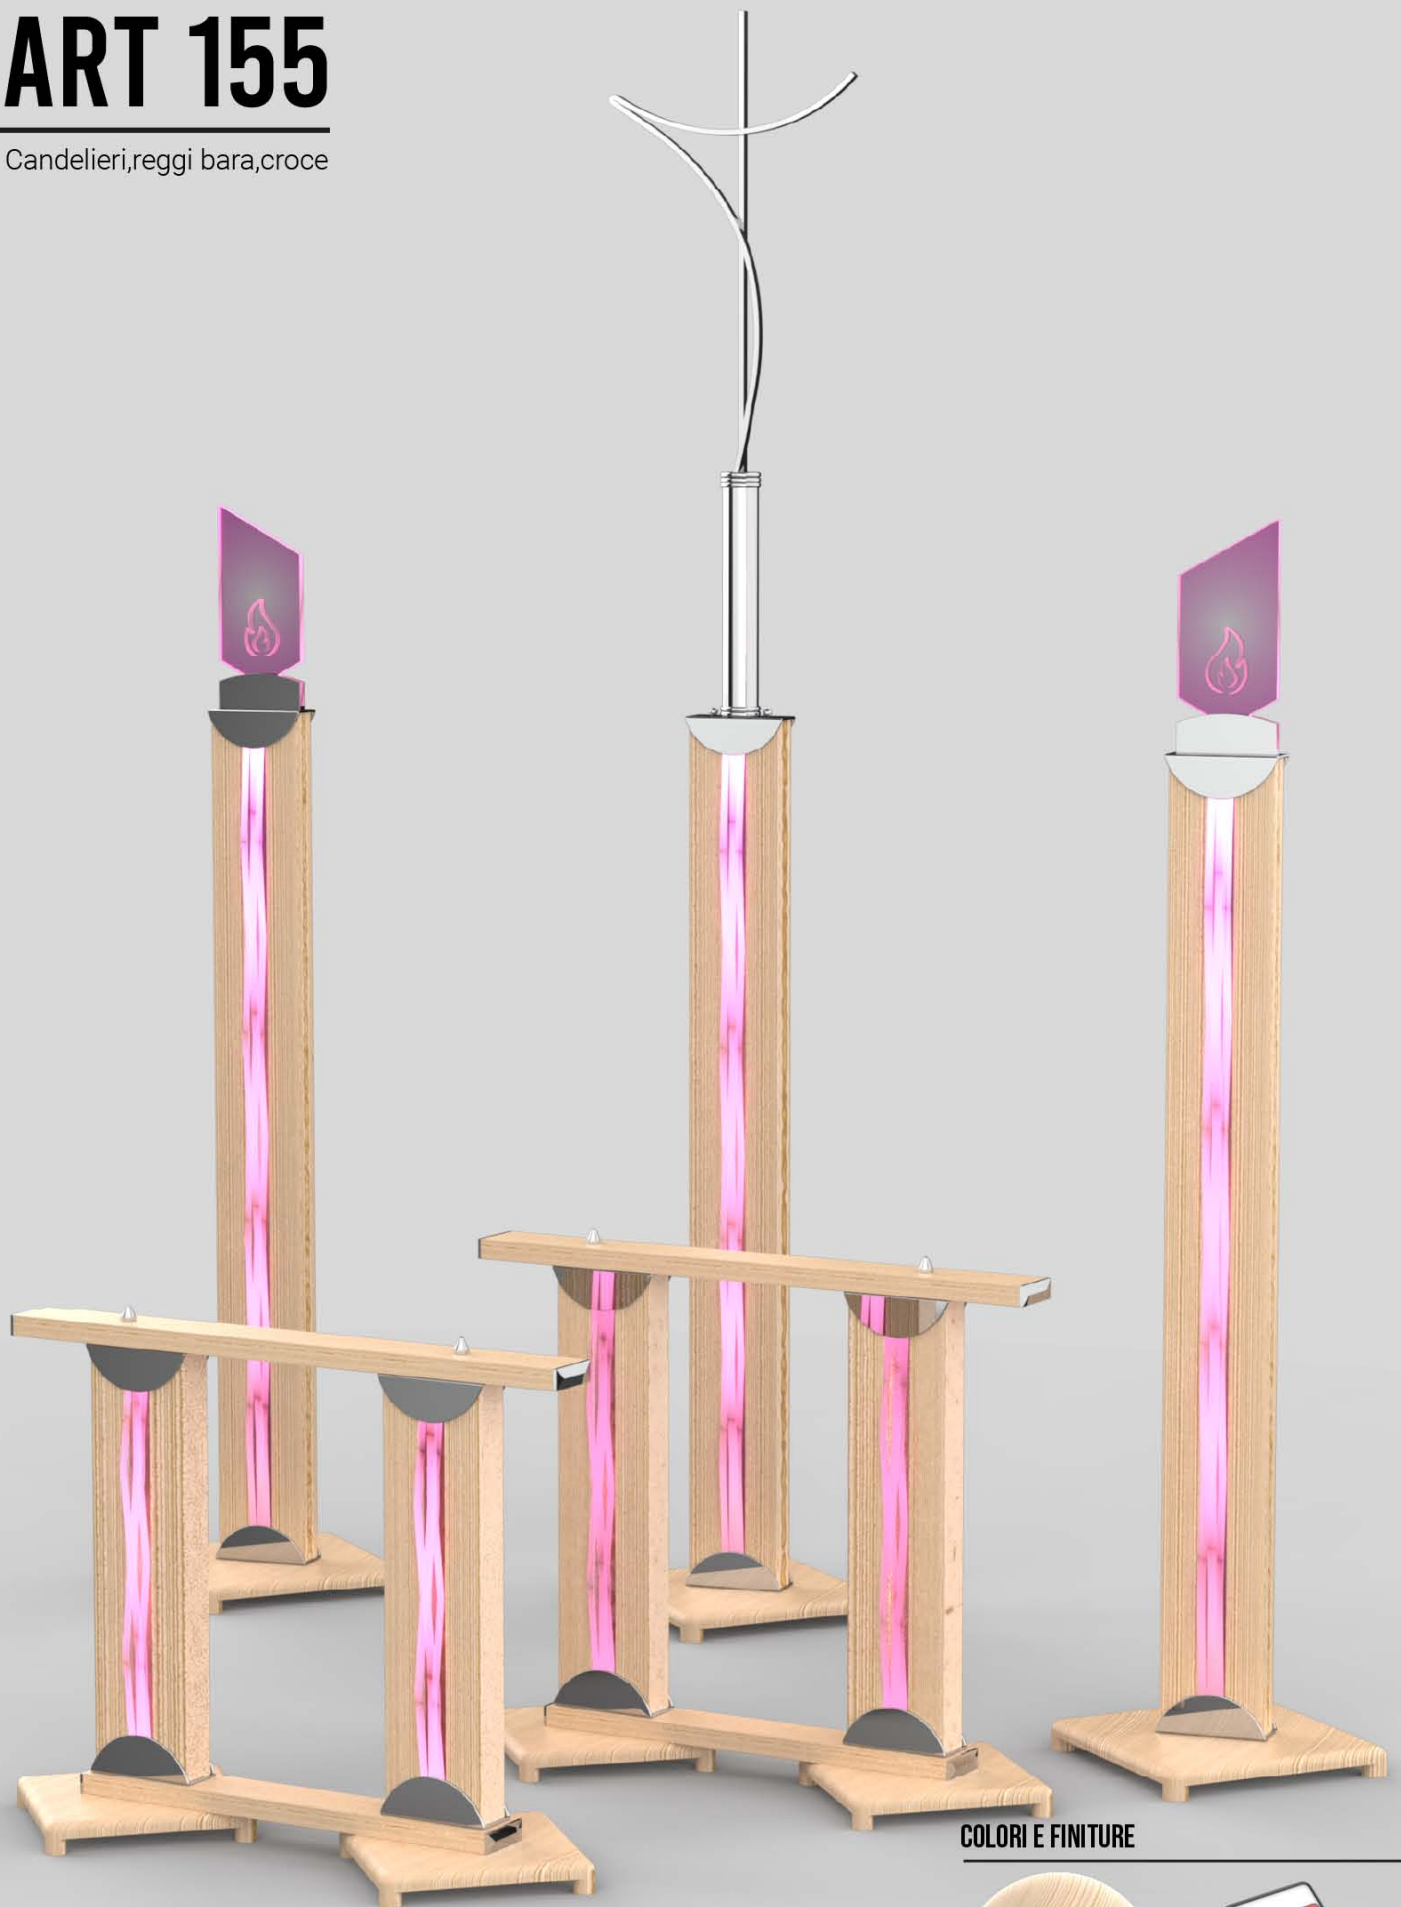

ROVERE CANADESE

WENGÈ

GRIGIO VENATO

NERO

ART 155

Candelieri, reggi bara, croce

COLORI E FINITURE

- Legno bianco
- Cromo

- Telecomando RGB

ART 155

Leggio, Piattochiuso, Acquasantiera

COLORI E FINITURE

- Legno bianco
- Cromo

- Telecomando RGB

ART 155

Candelieri, reggi bara, croce