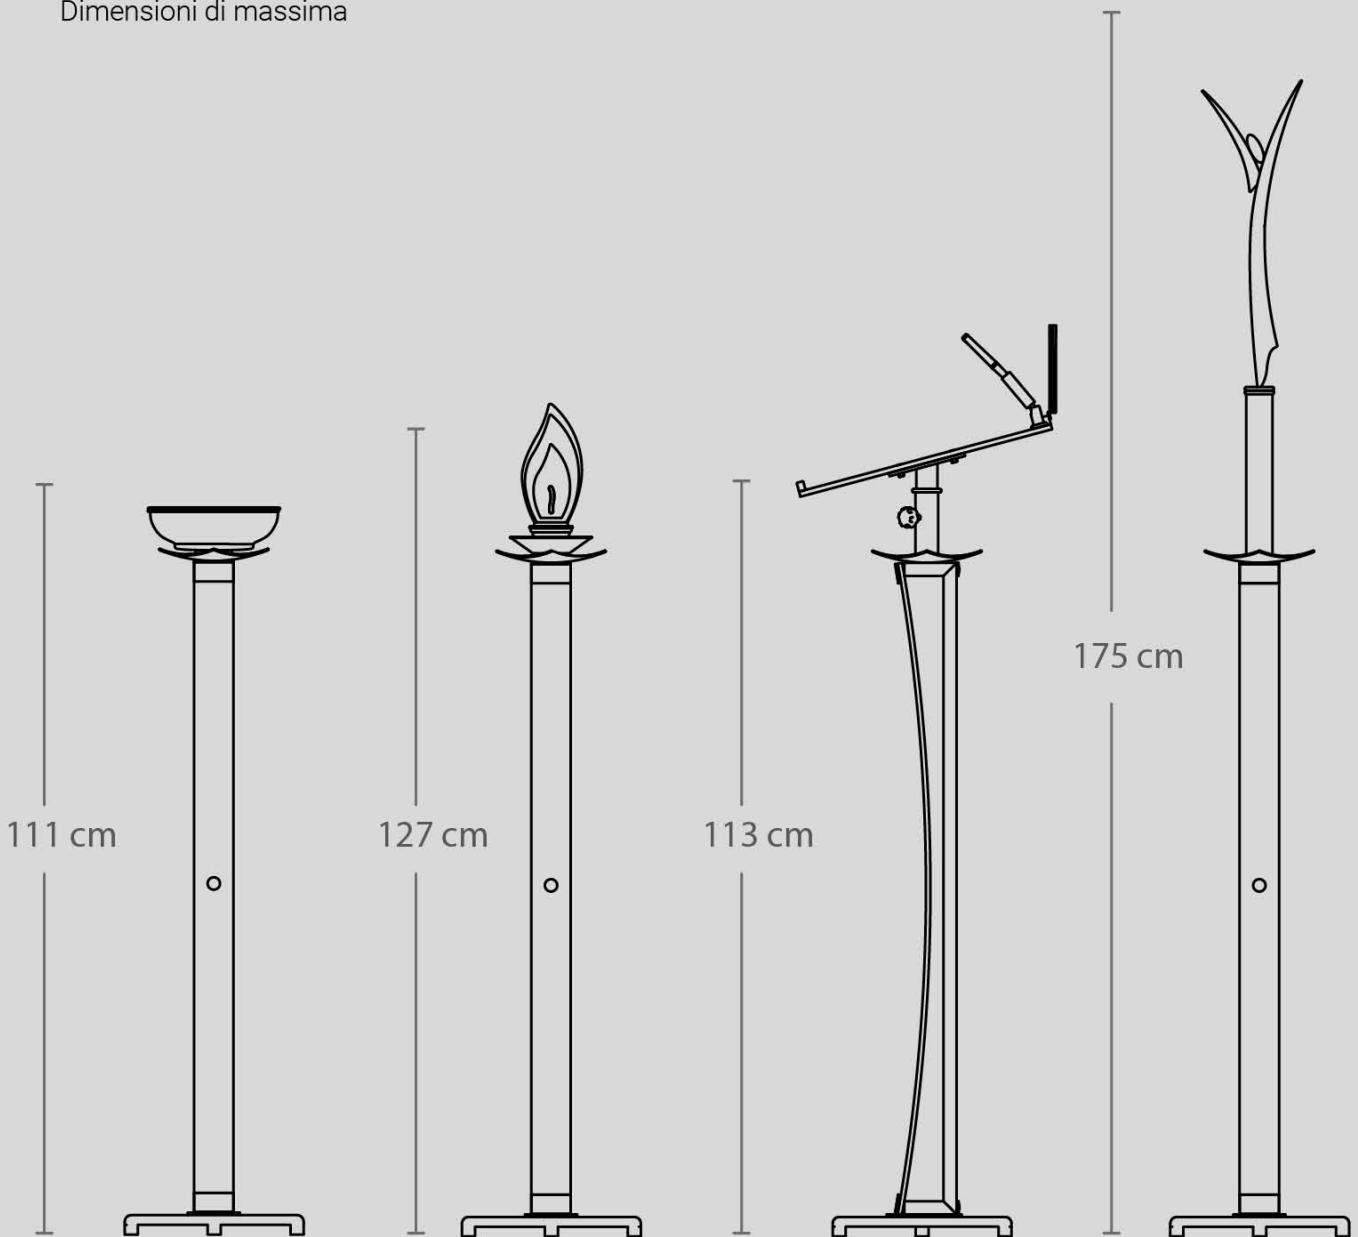

COLORI E FINITURE

- Grigio Venato
- Cromo

- Telecomando RGB

ART 160

Dimensioni di massima

**ACQUASANTIERA
PIATTO CHIUSO**

CANDELIERI

LEGGIO