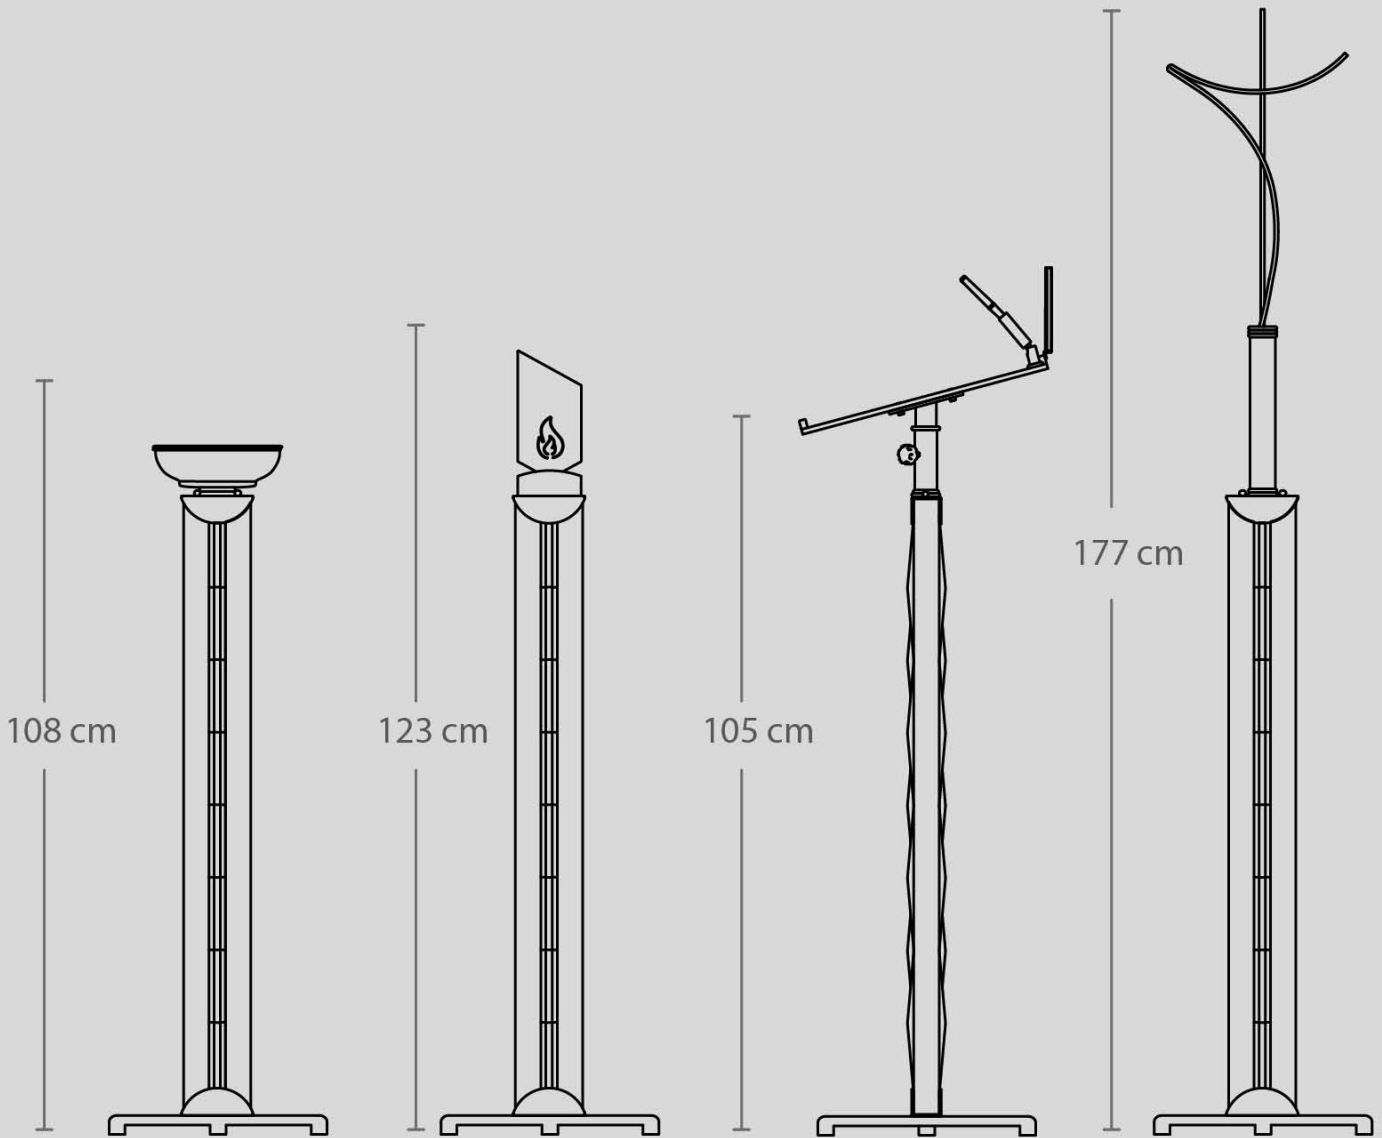

ART 155

Dimensioni di massima

**ACQUASANTIERA
PIATTO CHIUSO**

CANDELIERI

LEGGIO

CROCE

REGGI BARA

COLORI E FINITURE