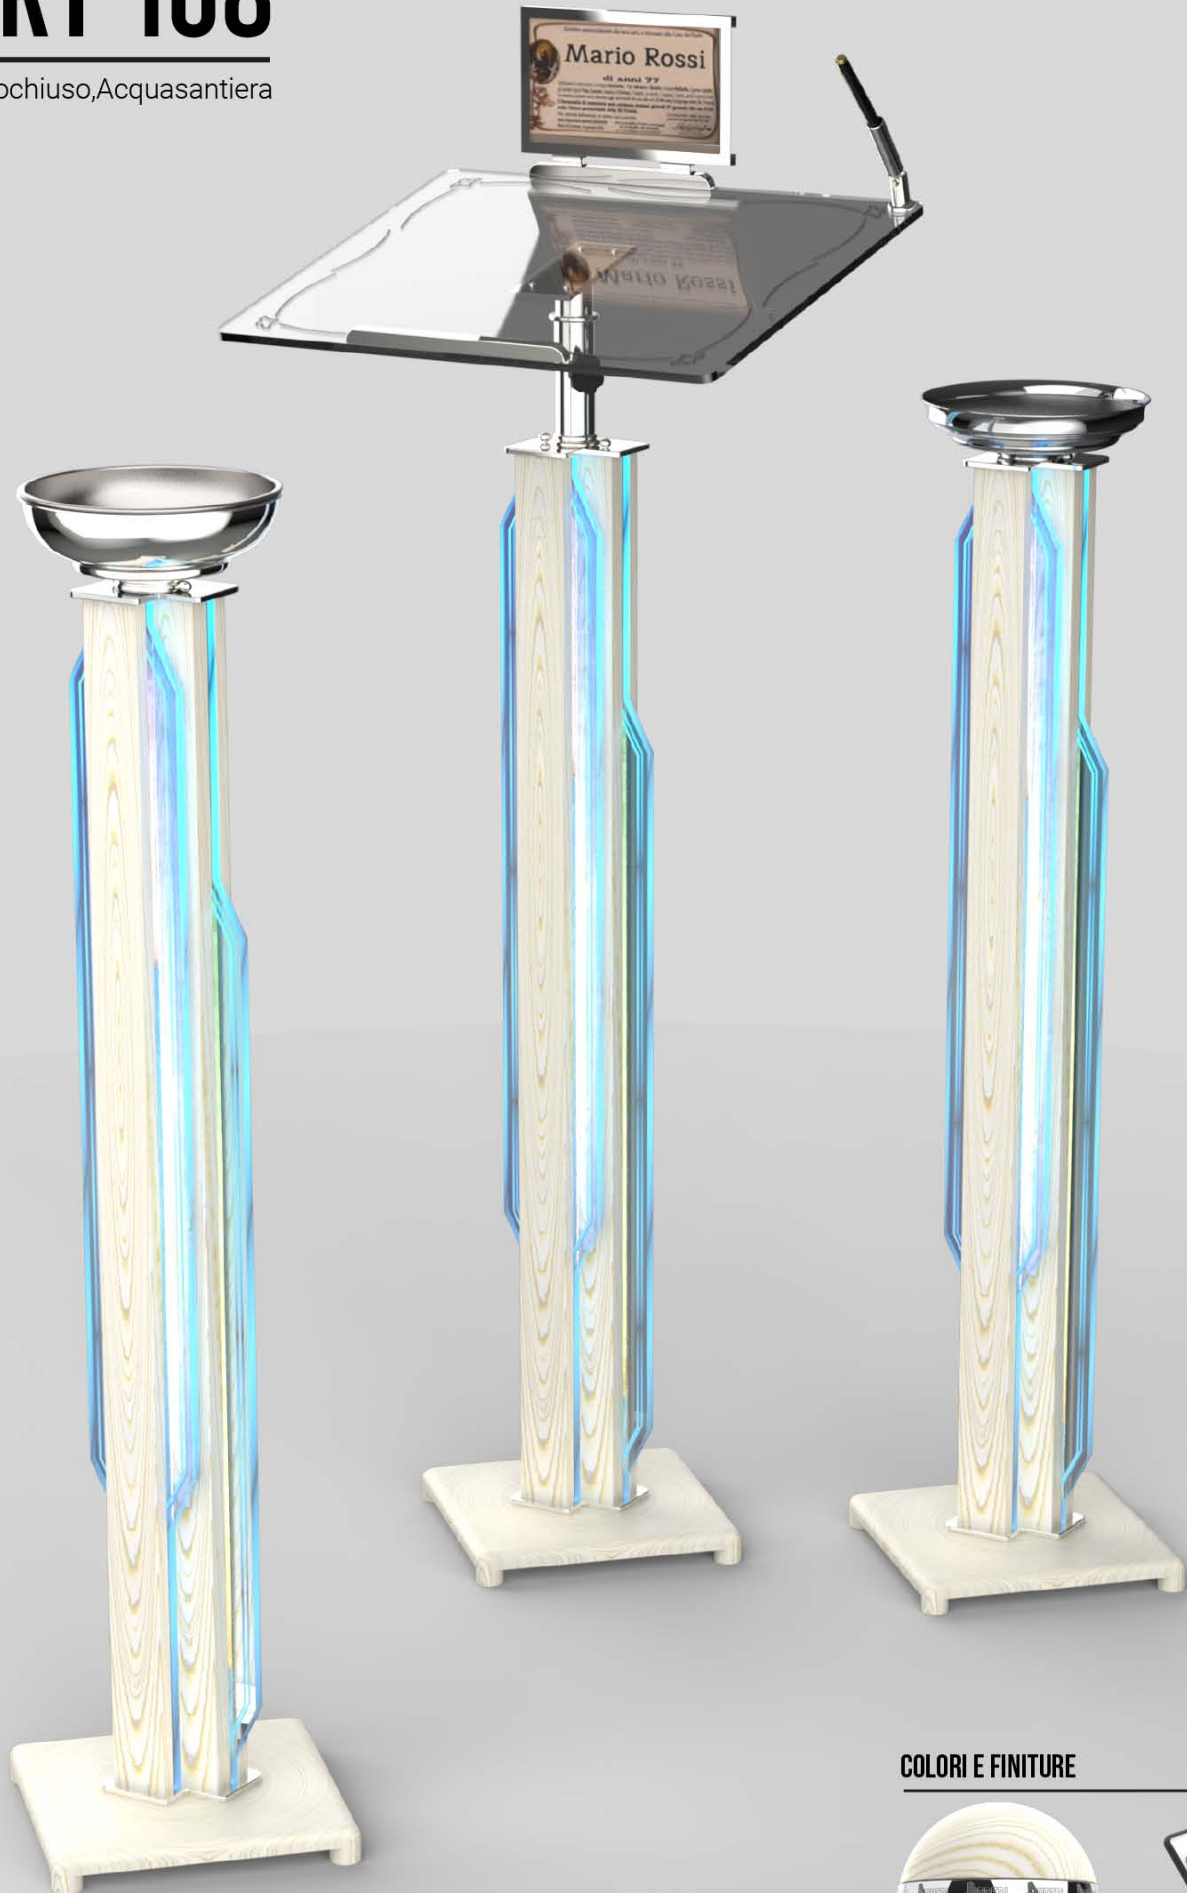

ART 168

Legio, Piattochiuso, Acquasantiera

COLORI E FINITURE

- Legno bianco
- Cromo

- Telecomando RGB