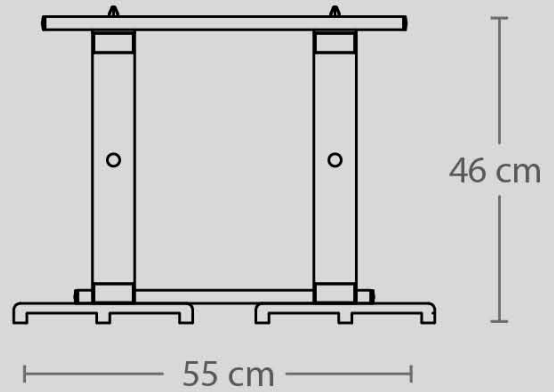

ART 160

Dimensioni di massima

REGGI BARA