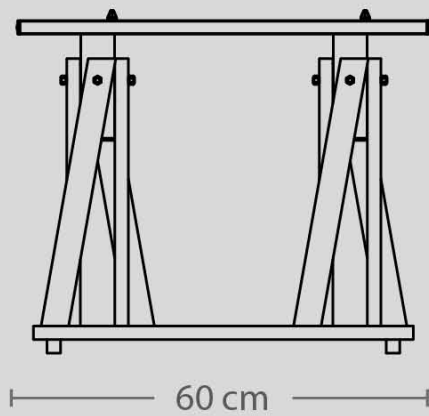

- Legno grigio
- Cromo

- Telecomando RGB

ART 169

Dimensioni di massima

**ACQUASANTIERA
PIATTO CHIUSO**

CANDELIERI

LEGGIO

CROCE