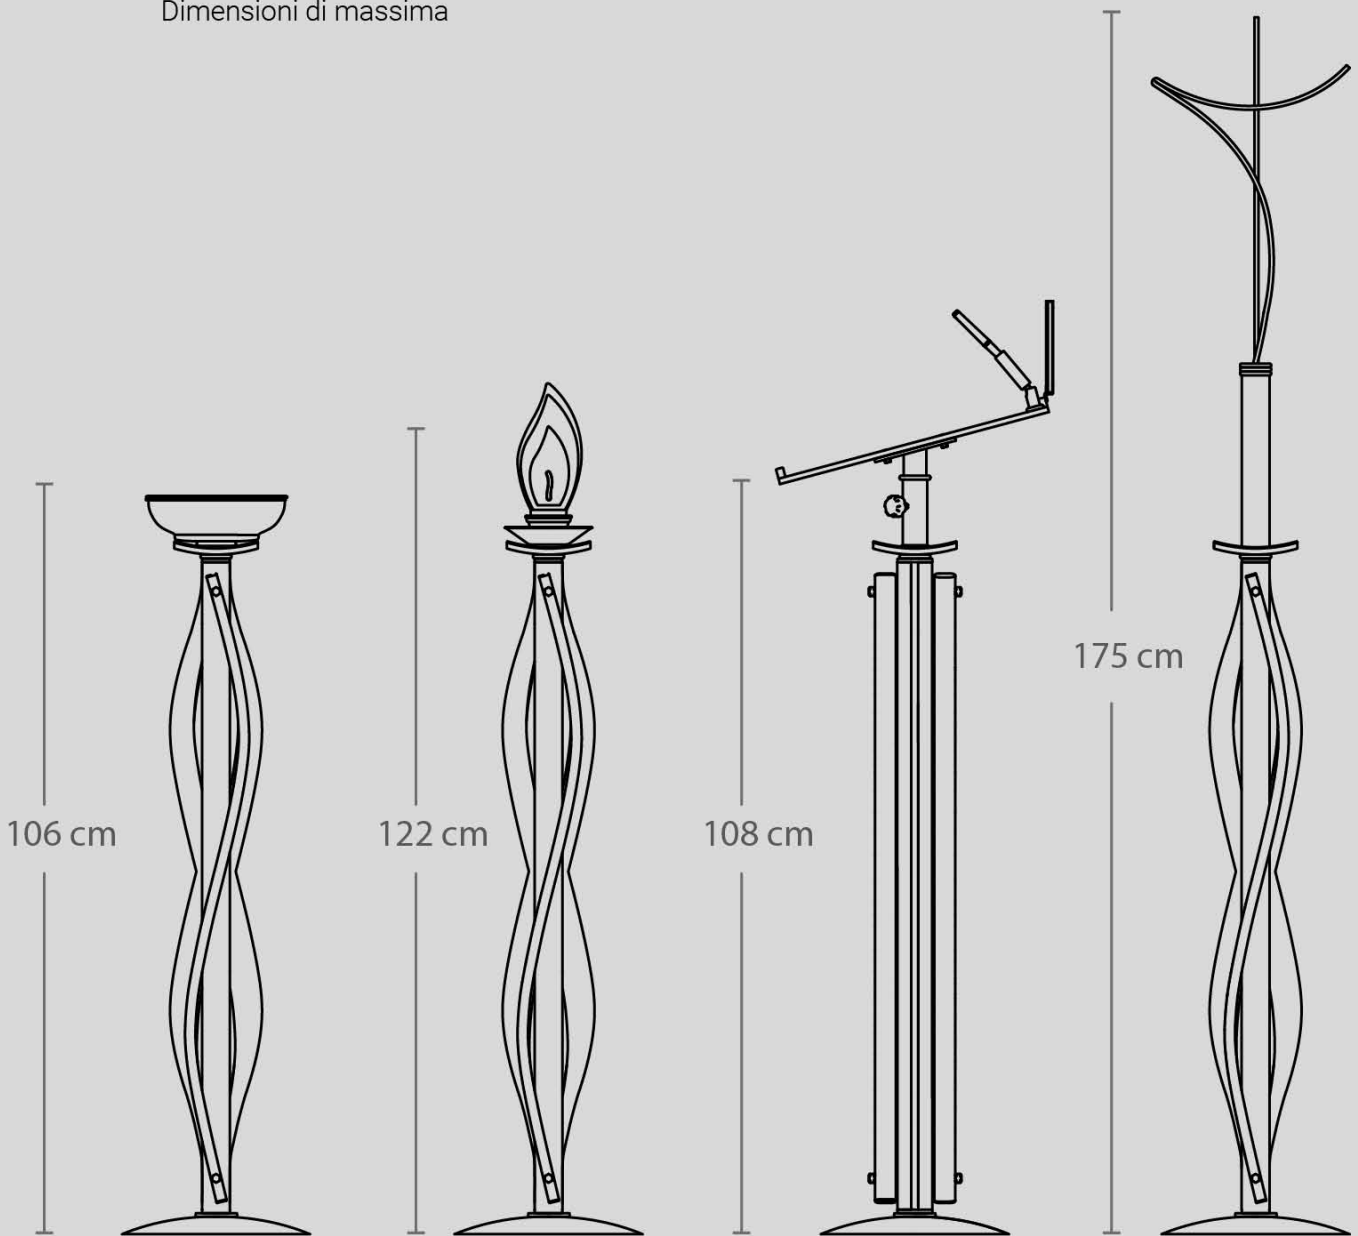

ART 140/R

Leggio, Piattochiuso, Acquasantiera

COLORI E FINITURE

- Legno bianco
- Cromo

- Telecomando RGB

ART 140/R

Dimensioni di massima

**ACQUASANTIERA
PIATTO CHIUSO**